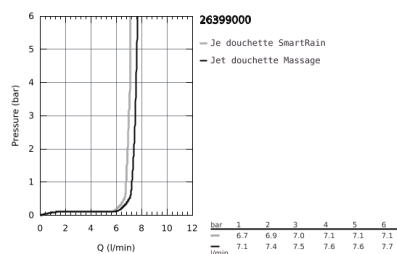

26 399 000 VITALIO COMFORT 100 ENSEMBLE DE DOUCHE 2 JETS AVEC SUPPORT MURAL

DESCRIPTION DU PRODUIT

- Colour: Chromé
- Composé de :
- Douchette Vitalio Comfort 100 (26 397 000)
- Support de douche mural non ajustable Vitalio Universal (26 102 000)
- Flexible de douche VitalioFlex Trend 1500 mm (28 741)
- GROHE Water Saving débit limité inférieur à 9.5 l/min
- GROHE DreamSpray jet parfaitement uniforme
- GROHE Long-Life Shine Chrome éclatant et durable
- Procédé anti-calcaire SpeedClean
- Inner WaterGuide, longévité maximale