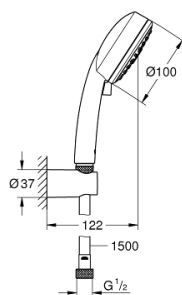

26 399 000 VITALIO COMFORT 100 ENSEMBLE DE DOUCHE 2 JETS AVEC SUPPORT MURAL

DESCRIPTION DU PRODUIT

- Colour: Chromé
- Composé de :
- Douchette Vitalio Comfort 100 (26 397 000)
- Support de douche mural non ajustable Vitalio Universal (26 102 000)
- Flexible de douche VitalioFlex Trend 1500 mm (28 741)
- GROHE Water Saving débit limité inférieur à 9.5 l/min
- GROHE DreamSpray jet parfaitement uniforme
- GROHE Long-Life Shine Chrome éclatant et durable
- Procédé anti-calcaire SpeedClean
- Inner WaterGuide, longévité maximale