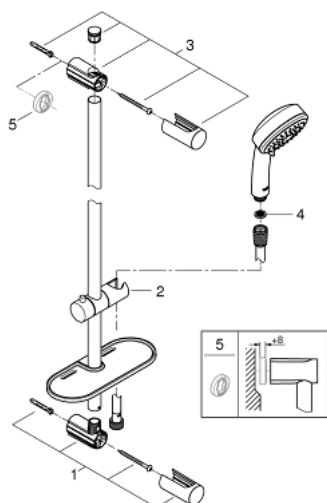

26 398 000 VITALIO COMFORT 100 ENSEMBLE DE DOUCHE 2 JETS AVEC BARRE

DESCRIPTION DU PRODUIT

- Couleur: Chromé
- Composé de :
- Douchette Vitalio Comfort 100 (26 397 000)
- Barre de douche Vitalio Universal 600 mm (27 724 000)
- Flexible douche Vitalioflex Trend 1750 mm (28 742)
- GROHE EasyReach porte-savon (27 725 000)
- GROHE Water Saving débit limité inférieur à 9.5 l/min
- GROHE DreamSpray jet parfaitement uniforme
- GROHE Long-Life Shine Chrome éclatant et durable
- GROHE FastFixation support supérieur réglable pour s'adapter aux trous de fixation déjà existants)
- Procédé anti-calcaire SpeedClean
- Inner WaterGuide, longévité maximale

26 398 000 VITALIO COMFORT 100 ENSEMBLE DE DOUCHE 2 JETS AVEC BARRE

PIÈCES DÉTACHÉES, août 2016 – now

1: Embout de barre (N ° de commande 48095000)

2: Curseur (N ° de commande 12140000)

3: Embout de barre (N ° de commande 48097000)

4: Filtre (N ° de commande 0700200M)

5: Câble d'épaisseur (N ° de commande 48051000)*

*Accessoires spéciaux