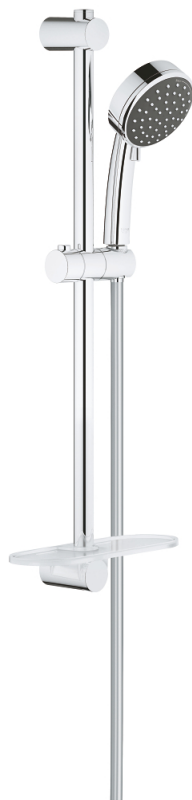

26 398 000 VITALIO COMFORT 100 ENSEMBLE DE DOUCHE 2 JETS AVEC BARRE

DESCRIPTION DU PRODUIT

- Couleur: Chromé
- Composé de :
- Douchette Vitalio Comfort 100 (26 397 000)
- Barre de douche Vitalio Universal 600 mm (27 724 000)
- Flexible douche Vitalioflex Trend 1750 mm (28 742)
- GROHE EasyReach porte-savon (27 725 000)
- GROHE Water Saving débit limité inférieur à 9.5 l/min
- GROHE DreamSpray jet parfaitement uniforme
- GROHE Long-Life Shine Chrome éclatant et durable
- GROHE FastFixation support supérieur réglable pour s'adapter aux trous de fixation déjà existants)
- Procédé anti-calcaire SpeedClean
- Inner WaterGuide, longévité maximale

26 398 000 VITALIO COMFORT 100 ENSEMBLE DE DOUCHE 2 JETS AVEC BARRE

PIÈCES DÉTACHÉES, août 2016 – now

1: Embout de barre (N ° de commande 48095000)

2: Curseur (N ° de commande 12140000)

3: Embout de barre (N ° de commande 48097000)