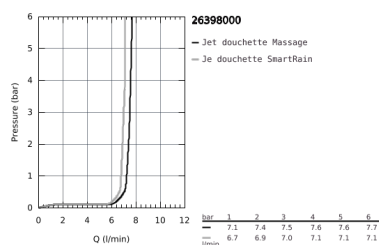

26 398 000 VITALIO COMFORT 100 ENSEMBLE DE DOUCHE 2 JETS AVEC BARRE

DESCRIPTION DU PRODUIT

- Couleur: Chromé
- Composé de :
- Douchette Vitalio Comfort 100 (26 397 000)
- Barre de douche Vitalio Universal 600 mm (27 724 000)
- Flexible douche Vitalioflex Trend 1750 mm (28 742)
- GROHE EasyReach porte-savon (27 725 000)
- GROHE Water Saving débit limité inférieur à 9.5 l/min
- GROHE DreamSpray jet parfaitement uniforme
- GROHE Long-Life Shine Chrome éclatant et durable
- GROHE FastFixation support supérieur réglable pour s'adapter aux trous de fixation déjà existants)
- Procédé anti-calcaire SpeedClean
- Inner WaterGuide, longévité maximale

26 398 000 VITALIO COMFORT 100 ENSEMBLE DE DOUCHE 2 JETS AVEC BARRE

PIÈCES DÉTACHÉES, août 2016 – now

1: Embout de barre (N ° de commande 48095000)

2: Curseur (N ° de commande 12140000)

3: Embout de barre (N ° de commande 48097000)