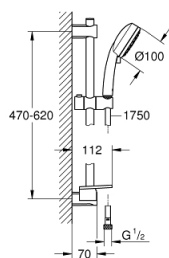

26 398 000 VITALIO COMFORT 100 ENSEMBLE DE DOUCHE 2 JETS AVEC BARRE

DESCRIPTION DU PRODUIT

- Couleur: Chromé
- Composé de :
- Douchette Vitalio Comfort 100 (26 397 000)
- Barre de douche Vitalio Universal 600 mm (27 724 000)
- Flexible douche Vitalioflex Trend 1750 mm (28 742)
- GROHE EasyReach porte-savon (27 725 000)
- GROHE Water Saving débit limité inférieur à 9.5 l/min
- GROHE DreamSpray jet parfaitement uniforme
- GROHE Long-Life Shine Chrome éclatant et durable
- GROHE FastFixation support supérieur réglable pour s'adapter aux trous de fixation déjà existants)
- Procédé anti-calcaire SpeedClean
- Inner WaterGuide, longévité maximale

26 398 000 VITALIO COMFORT 100 ENSEMBLE DE DOUCHE 2 JETS AVEC BARRE

PIÈCES DÉTACHÉES, août 2016 – now

1: Embout de barre (N ° de commande 48095000)

2: Curseur (N ° de commande 12140000)

3: Embout de barre (N ° de commande 48097000)

4: Filtre (N ° de commande 0700200M)

5: Câble d'épaisseur (N ° de commande 48051000)*

*Accessoires spéciaux