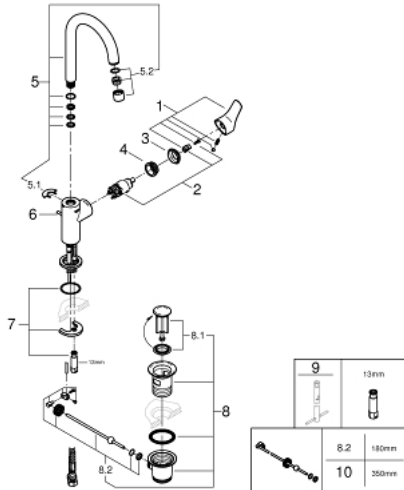

23 537 003 EUROSMART MITIGEUR MONOCOMMANDE LAVABO TAILLE L

DESCRIPTION DU PRODUIT

- Monotrou sur plage
- Levier de commande métallique
- **GROHE SilkMove** Cartouche en céramique 28 mm
- avec limiteur de température
- **GROHE StarLight** Chrome éclatant et durable
- **GROHE EcoJoy** mousseur 5 l/min
- **GROHE FastFixation** installation rapide
- Bec tube pivotant
- Tirette et garniture de vidage 1-1/4"
- Flexibles de raccordement souples
- **Version GROHE Professional**

23 537 003 **EUROSMART MITIGEUR MONOCOMMANDE LAVABO**
TAILLE L

PIÈCES DÉTACHÉES

- 1: levier (N ° de commande 48531000)
- 2: Cartouche (N ° de commande 46580000)
- 3: Capuchon de recouvrement (N ° de commande 46581000)
- 4: Bague de fixation (N ° de commande 46715000)
- 5: Bec col de cygne (N ° de commande 13427000)
- 5.1: Clip de sûreté (N ° de commande 4825700M)
- 5.2: Mousseur (N ° de commande 13935000)
- 6: tirette de vidage US (N ° de commande 65936000)
- 7: Fixation M26x1,5 (N ° de commande 46671000)
- 8: Garniture de vidage 1 1/4" (N ° de commande 28910000)
- 8.1: Vidage (N ° de commande 07182000)
- 8.2: Tige et rotule de vidage (N ° de commande 07052000)
- 9: Clé à tube SW 46 mm de 400 mm (N ° de commande 19017000)*
- 10: Tige et rotule de vidage (N ° de commande 07341000)*