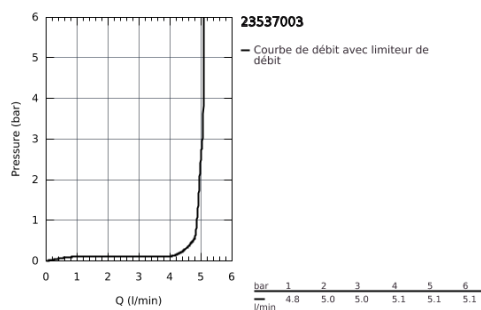

23 537 003 EUROSMART MITIGEUR MONOCOMMANDE LAVABO TAILLE L

DESCRIPTION DU PRODUIT

- Monotrou sur plage
- Levier de commande métallique
- **GROHE SilkMove** Cartouche en céramique 28 mm
- avec limiteur de température
- **GROHE StarLight** Chrome éclatant et durable
- **GROHE EcoJoy** mousseur 5 l/min
- **GROHE FastFixation** installation rapide
- Bec tube pivotant
- Tirette et garniture de vidage 1-1/4"
- Flexibles de raccordement souples
- **Version GROHE Professional**

23 537 003 **EUROSMART MITIGEUR MONOCOMMANDE LAVABO**
TAILLE L

PIÈCES DÉTACHÉES

- 1: levier (N ° de commande 48531000)
- 2: Cartouche (N ° de commande 46580000)
- 3: Capuchon de recouvrement (N ° de commande 46581000)
- 4: Bague de fixation (N ° de commande 46715000)
- 5: Bec col de cygne (N ° de commande 13427000)
- 5.1: Clip de sûreté (N ° de commande 4825700M)
- 5.2: Mousseur (N ° de commande 13935000)
- 6: tirette de vidage US (N ° de commande 65936000)
- 7: Fixation M26x1,5 (N ° de commande 46671000)
- 8: Garniture de vidage 1 1/4" (N ° de commande 28910000)
- 8.1: Vidage (N ° de commande 07182000)
- 8.2: Tige et rotule de vidage (N ° de commande 07052000)
- 9: Clé à tube SW 46 mm de 400 mm (N ° de commande 19017000)*
- 10: Tige et rotule de vidage (N ° de commande 07341000)*