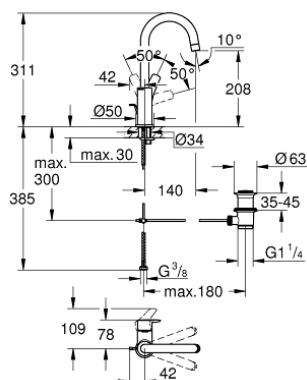

23 537 003 EUROSMART MITIGEUR MONOCOMMANDE LAVABO TAILLE L

DESCRIPTION DU PRODUIT

- Monotrou sur plage
- Levier de commande métallique
- **GROHE SilkMove** Cartouche en céramique 28 mm
- avec limiteur de température
- **GROHE StarLight** Chrome éclatant et durable
- **GROHE EcoJoy** mousseur 5 l/min
- **GROHE FastFixation** installation rapide
- Bec tube pivotant
- Tirette et garniture de vidage 1-1/4"
- Flexibles de raccordement souples
- **Version GROHE Professional**

23 537 003 **EUROSMART MITIGEUR MONOCOMMANDE LAVABO**
TAILLE L

PIÈCES DÉTACHÉES

- 1: levier (N ° de commande 48531000)
- 2: Cartouche (N ° de commande 46580000)
- 3: Capuchon de recouvrement (N ° de commande 46581000)
- 4: Bague de fixation (N ° de commande 46715000)
- 5: Bec col de cygne (N ° de commande 13427000)
- 5.1: Clip de sûreté (N ° de commande 4825700M)
- 5.2: Mousseur (N ° de commande 13935000)
- 6: tirette de vidage US (N ° de commande 65936000)
- 7: Fixation M26x1,5 (N ° de commande 46671000)
- 8: Garniture de vidage 1 1/4" (N ° de commande 28910000)
- 8.1: Vidage (N ° de commande 07182000)
- 8.2: Tige et rotule de vidage (N ° de commande 07052000)
- 9: Clé à tube SW 46 mm de 400 mm (N ° de commande 19017000)*
- 10: Tige et rotule de vidage (N ° de commande 07341000)*