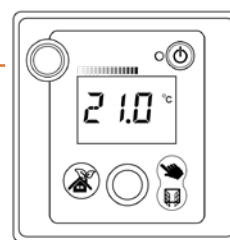

BOÎTIER INTELLIGENT SIMPLE D'UTILISATION