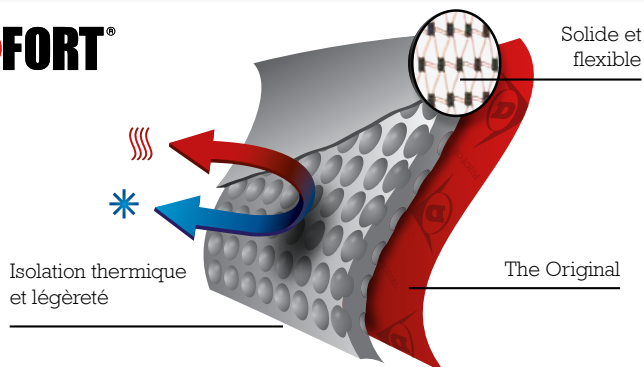

Dunlop® Purofort®+ Reliance full safety

La protection d'une botte avec le confort d'une chaussure

Semelle

- Special Vibram XS Work outsole with best in class score for oil slip
- Gros "crans" externes pour plus de stabilité
- Non marquante
- Prise échelle anti-torsion

Tige

- Port confortable
- 50% plus légère que le caoutchouc ou le PVC traditionnel
- Pas de craquelèment ou de dessèchement

Protection

- Zone spéciale gros orteil pour une meilleure adhérence et un atterrissage plus sûr au cours de la marche
- Certification conforme à la dernière norme EN (EN ISO20345 : 2011.S5.CI.HRO.CR.SRA)
- Renforcement du talon

(CC22A33.CH)

PUROFORT®
THE ORIGINAL

Information supplémentaire

Pays d'origine:	Pays-Bas
Poids:	Taille 43: 2,2 kg/pr
Pointures:	39-49/50 / #11
Emballage:	Par paire dans un carton
Nombre de paires par carton/boîte :	6 paires
Volume par palette:	39-43 = 90 paires 44-49/50 = 60 paires
Caractéristiques principales:	Semelle extérieure Caoutchouc Vibram XS Work
Isolation thermique:	Isolantes jusqu'à -20°C
En savoir plus:	www.dunlopboots.com +31 (0)872 341 550