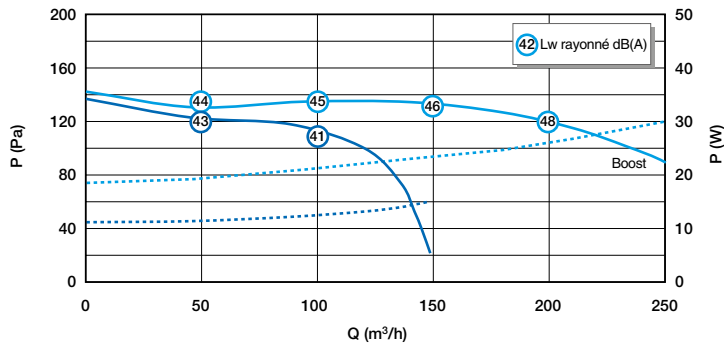

Groupe de ventilation simple flux individuelle autoréglable

11026033

Kit EasyHOME AUTO + Grilles de ventilation ColorLINE®

Courbes

Courbe aéraulique et acoustique EasyHOME Auto Classic