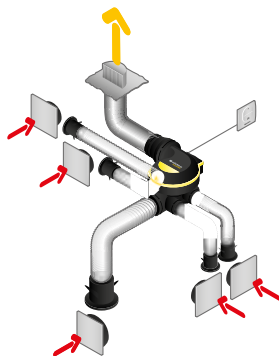

Accessoires

Désignations	Références
EasyCLIP Algaïne collier + raccord Ø 125 mm	11033010
EasyCLIP Algaïne collier + raccord Ø 80 mm	11033011
Kit fixation murale EasyHOME combles avec silent-blocs	11033015
EasyCLIP Algaïne collier + raccord Ø 160 mm	11033016
Minuterie 0-1 heure	11022008
Inverseur VMC	11022030

Données générales

Références	Nombre de raccords Ø 125 mm	Nombre de raccords Ø 80 mm	Nombre de sanitaires maximum	Nombre de vitesses	Matière de l'isolant	Type de moteur
11026033	1	4	4	2	-	AC

Données dimensionnelles

Références	H (mm)	L (mm)	P (mm)	Ø rejet (mm)	Poids (kg)
11026033	284	294	343	160/125	2,8

Données aérauliques

Références	Débit max ErP (m³/h)
11026033	241

Données acoustiques

Références	Pression acoustique à 2 m de la bouche cuisine (dB(A))	Puissance acoustique à la bouche cuisine (dB(A))	Puissance acoustique au groupe à 100 m³/h (dB(A))	Puissance acoustique ErP (dB(A))
11026033	14	31	41	45

Données thermiques

Références	Consommation moyenne journalière F4 (1 bain + 1 WC) (W)	Puissance max en mode AUTO (W)	Puissance max en mode BOOST (W)
11026033	14	14	26

Données électriques

Références	Fréquence (Hz)	Intensité de protection (A)	Intensité max (A)	Tension (V)
11026033	50	2	0,2	230

Données réglementaires

Références	Classe énergétique ErP
11026033	E

Visuel installation 1

Installation kit ColorLINE avec conduits souples Algaïne