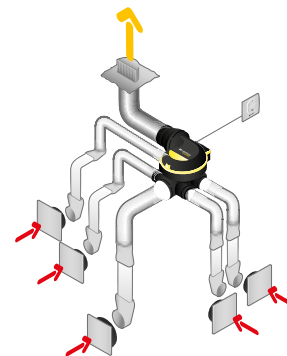

Installation kit ColorLINE avec conduits rigides Minigaine