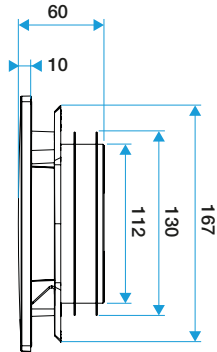

Accessoires

Désignations	Références
Manchette trident Ø 125 mm	11033007
Lot de 3 obturateurs pour la grille plastique fixe BIO Design D 80 mm - Blanc	11022063

Données générales

Références	Matière de l'isolant	Couleur
11022157	-	Blanc

Grille de ventilation fixe

11022157

Kit ColorLINE® Ø 125 mm - Blanc Flocon

Données dimensionnelles

Références	H (mm)	P (mm)	Ø raccordement (mm)	l (mm)
11022157	180	60	125	180

ColorLINE® D 125 mm

ColorLINE® D 80 mm