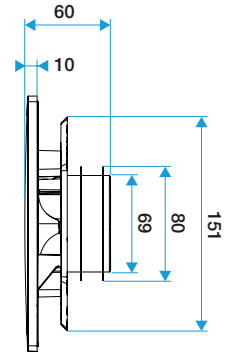

Accessoires

Désignations	Références
Manchette trident Ø 125 mm	11033007
Lot de 3 obturateurs pour la grille plastique fixe BIO Design D 80 mm - Blanc	11022063

Données générales

Références	Matière de l'isolant	Couleur
11022157	-	Blanc

Grille de ventilation fixe

11022157

Kit ColorLINE® Ø 125 mm - Blanc Flocon

Données dimensionnelles

Références	H (mm)	P (mm)	Ø raccordement (mm)	l (mm)
11022157	180	60	125	180

ColorLINE® D 125 mm

ColorLINE® D 80 mm