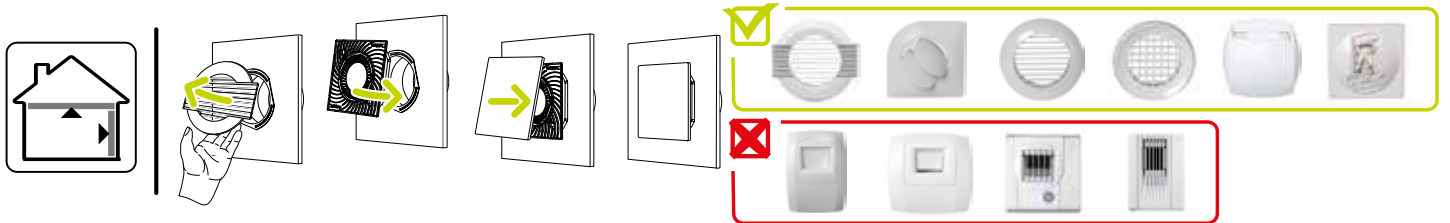

Visuel installation 1

Installation ColorLINE®