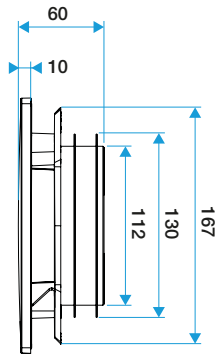

Grille de ventilation fixe

11022156

Kit ColorLINE® Ø 80 mm - Blanc Flocon

Données dimensionnelles

Références	H (mm)	P (mm)	Ø raccordement (mm)	l (mm)
11022156	180	60	80	180

ColorLINE® D 125 mm

ColorLINE® D 80 mm