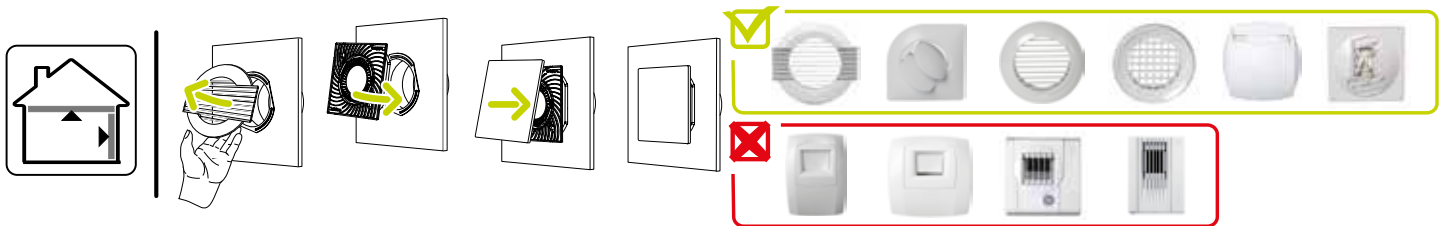

Visuel installation 1

Installation ColorLINE®