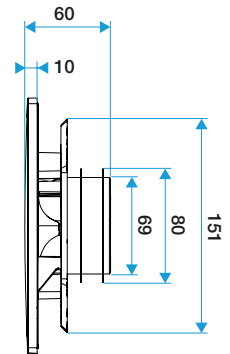

Accessoires

Désignations	Références
Manchette trident Ø80	11022074
Lot de 3 obturateurs pour la grille plastique fixe BIO Design D 80 mm - Blanc	11022063

Données générales

Références	Matière de l'isolant	Couleur
11022156	-	Blanc

Grille de ventilation fixe

11022156

Kit ColorLINE® Ø 80 mm - Blanc Flocon

Données dimensionnelles

Références	H (mm)	P (mm)	Ø raccordement (mm)	l (mm)
11022156	180	60	80	180

ColorLINE® D 125 mm

ColorLINE® D 80 mm