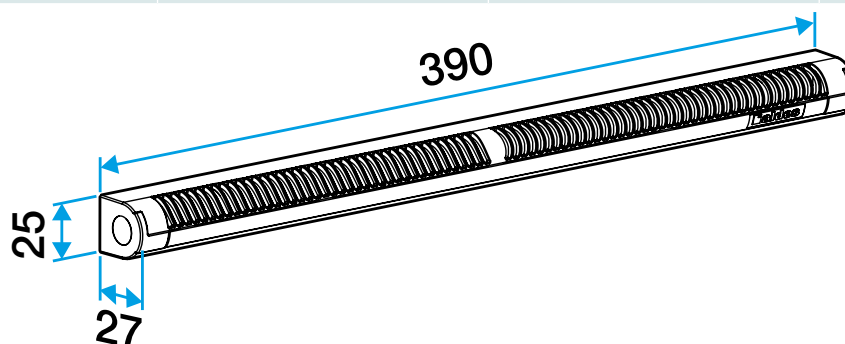

### Accessoires

Désignations	Références
Auvent limitant - Blanc	11011237
Auvent menuiserie - Chêne clair	11011274
Auvent menuiserie - Anthracite	11011424
Auvent menuiserie - Ivoire	11011699
Auvent menuiserie - Aluminium	11011753
Auvent menuiserie - Noir	11011813
Auvent menuiserie - Marron	11011814
Auvent menuiserie - Chêne	11011815
Auvent menuiserie - Blanc	11011988
Auvent menuiserie acoustique pour EHL, EA, EHB2 - Blanc	11011972
Auvent menuiserie acoustique pour EHL, EA, EHB2 - Aluminium	11011755
Auvent acoustique standard pour EHL, EA et EHB2 - Chêne clair	11011271
Auvent acoustique standard pour EHL, EA et EHB2 - Marron	11011260
Auvent acoustique standard pour EHL, EA et EHB2 - Chêne	11011261
Auvent acoustique standard pour EHL, EA et EHB2 - Noir	11011262
Auvent acoustique standard pour EHL, EA et EHB2 - Ivoire	11011263
Auvent acoustique menuiserie pour EHL, EA, EHB2 - Anthracite	11011425
Auvent acoustique anti moustique pour EHL, EA, EHB2 - Blanc	11011426
Auvent menuiserie pare-pluie APP - Blanc	11011901
Flasque long - Blanc	11011413
Flasque long - Chêne	11011414
Flasque long - Marron	11011415
Flasque long - Aluminium	11011417
Flasque long - Chêne clair	11011418
Flasque long - Ivoire	11011419
Flasque long - Noir	11011416

### Données dimensionnelles

Références	H (mm)	L (mm)	Fente (mm)	I (mm)
11011568	25	390	2 x (172 x 12);(250 x 15);(250 x 12)	27

Entraxe : 370 mm