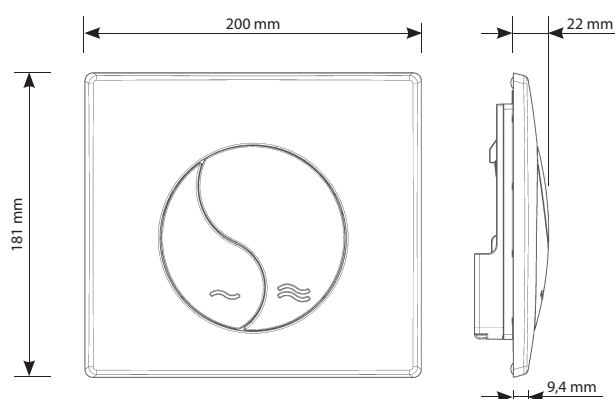

> YIN YANG

S'installe sur Verso 350, Verso 350 Spinair, Système PMR et Intrastlim

DESCRIPTIF

- > Design zen
- > Plaque en ABS
- > Finitions décoratives :
 - blanc
 - chromé brillant (Cadre et palette grand volume chromé brillant, palette petit volume aspect chromé mat)
 - chromé mat (Cadre et palette grand volume aspect chromé mat, palette petit volume chromé brillant)
- > Double volume
- > Actionnement mécanique
- > Effort d'actionnement inférieur à 20 Newton
- > Vis d'actionnement lisses pour éviter les bruits de fonctionnement
- > Vis de fixation et d'actionnement sécables manuellement pour adapter leur longueur à la dimension de l'habillage permettant une installation aisée et rapide.
- > Sert de trappe de visite pour accéder à l'équipement du réservoir
- > Épaisseur d'habillage comprise entre 16 et 100 mm
- > Patins au dos du cadre pour assurer l'appui sur l'habillage

TEXTE D'APPEL D'OFFRE

YIN YANG DV

Réf. : 31 18... 10

Plaque de commande double volume en ABS avec une finition
Largeur 200 mm, hauteur 180 mm et profondeur 22 mm.

Livrée avec : châssis, 2 vis de fixation, 2 vis d'actionnement.