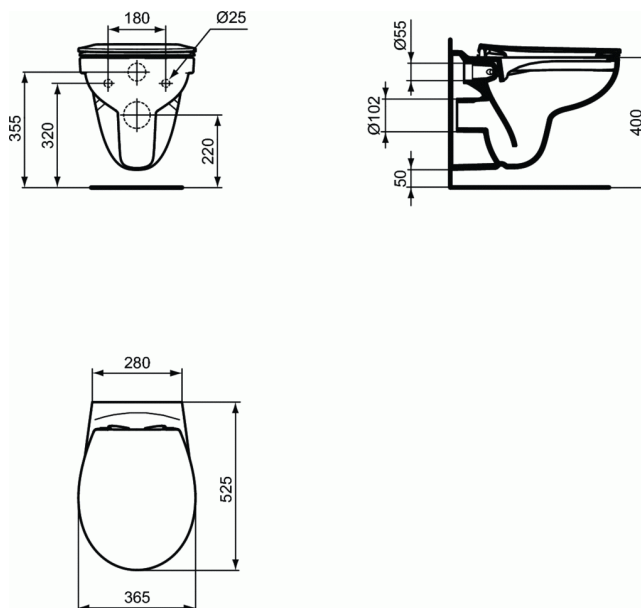

ULYSSE

Pack WC suspendu sans bride

Pack WC suspendu sans bride

Cuvette suspendue ULYSSE sans bride
En porcelaine vitrifiée. Chasse directe . Alimentation indépendante.

Cuvette et abattant standard

A monter avec paire de tire-fonds à sceller non fournis
ou bâti support seul à encastrer ou bâti-support/réservoir
Abattant thermodur (urea) à charnières inox. Fixations par le dessous.