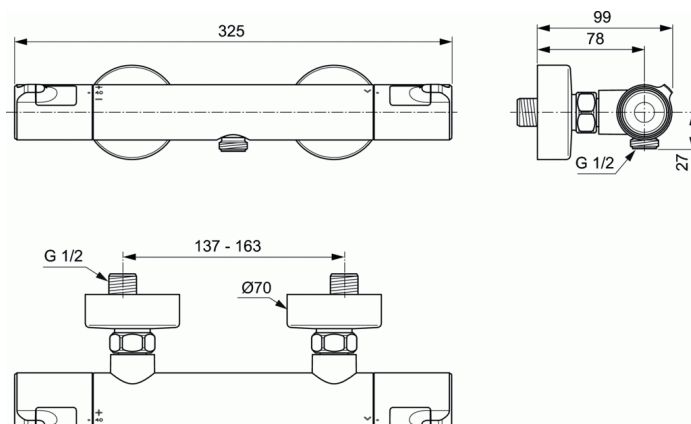

OKYRIS**Mitigeur thermostatique douche mural****Mitigeur thermostatique douche mural**

Poignée de réglage de la température avec limiteur pré-réglé à 40°C sous une pression de 3 bars

Eau chaude et eau froide

Poignée de débit avec économiseur débrayable à 50% du débit maxi.

Tête 1/2" à disque céramique

Sortie de douche 1/2" par le dessous avec clapet anti-retour intégré

Poignées métal avec forme ergonomique pour une meilleure préhension

Raccords muraux. Entraxe 150mm +/- 13mm

Technologie Cool Body (corps tiède)

FINITIONS*

* AA = Chrome (AA)

NORMES ET ENVIRONNEMENT