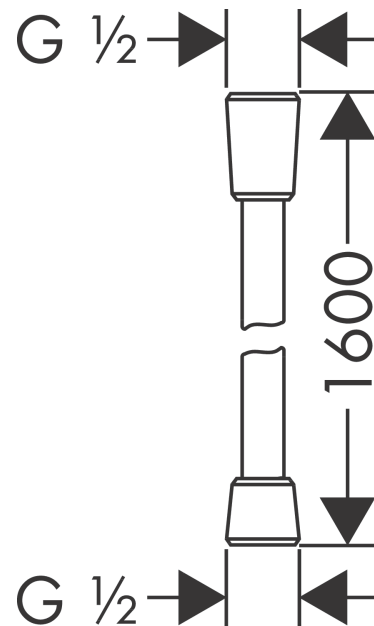

Isiflex

Flexible de douche 1,60 m

Finition: **Chromé** Numéro d'article: **28276000**

Description

Caractéristiques

- flexible de douche de haute qualité
- revêtement synthétique facile à nettoyer
- pivot tournant côté douchette évitant la torsion du flexible
- anti-pliure
- écrou conique des deux côtés
- E2, C1, A., U3
- raccords à visser: 1/2"
- ACS 18 ACC NY 083, valide jusqu'au 26.03.2023
- ACS Renewal Letter, valide jusqu'au 30.06.2023
- NF_375-M1-23-1

Détails de l'article

EAN

4011097314037

Prix de design

Certificats

Photo du produit

Plan géométral

Isiflex
Flexible de douche 1,60 m
Finition: **Chromé** Numéro d'article: **28276000**

Vue éclatée

Année de construction: >12/00

Isiflex**Flexible de douche 1,60 m**Finition: **Chromé** Numéro d'article: **28276000****Liste des pièces détachées**

Année de construction: >12/00

Pos.	Description	Numéro d'article	GP	UE
1	joint	98058000	-	1