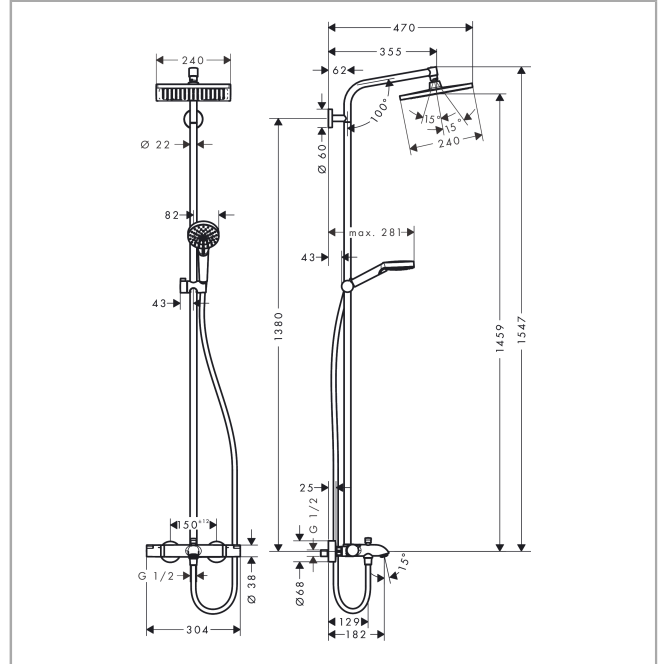

Plan géométral