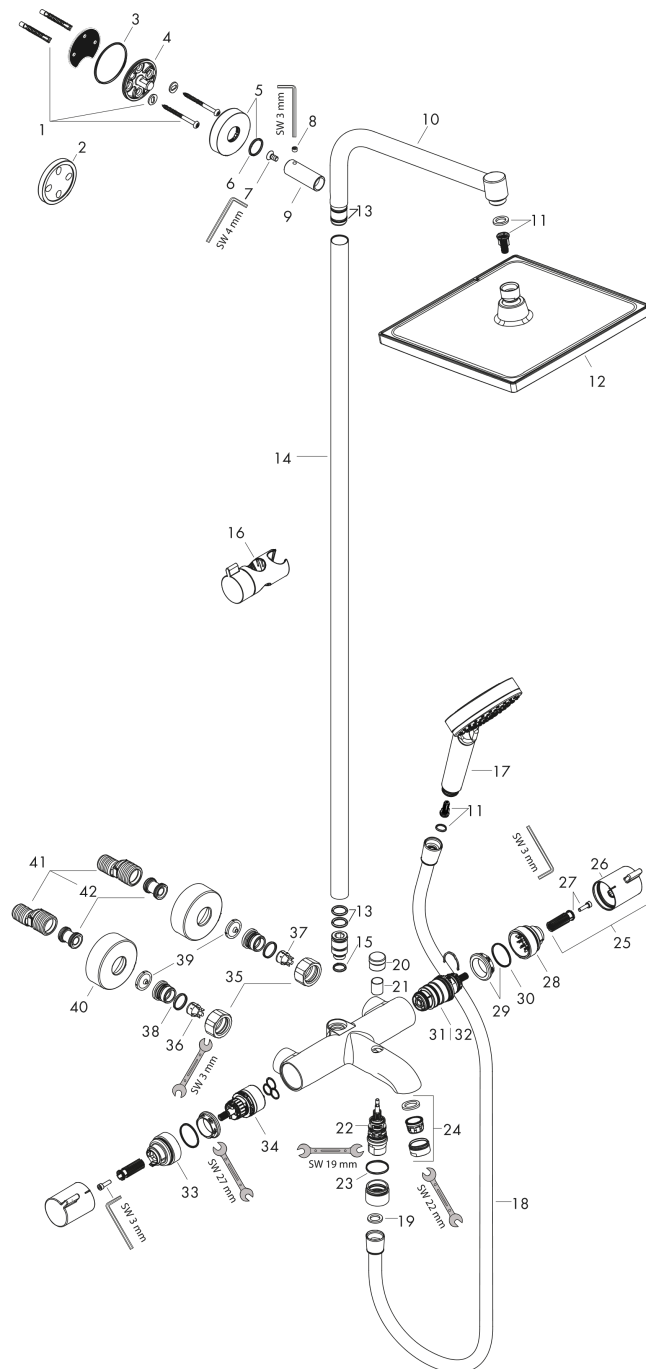

Crometta E
Colonne de douche 240 1jet avec mitigeur baignoire
Surfaces: **chromé**   Numéro d'article: **27298000**

Vue éclatée

Année de construction: >04/16

Crometta E

Colonne de douche 240 1jet avec mitigeur baignoire

Surfaces: **chromé** Numéro d'article: **27298000**

Liste des pièces détachées

Année de construction: >04/16

Pos.	Description	Numéro d'article	GP	UE
1	set de fixation	96179000	-	1
2	cale de compensation 7 mm	95239000	-	1
3	joint torique 50x2	98187000	-	1
4	bride pour bras de douche	95688000	-	1
5	rosace Ø 60mm	95692000	-	1
6	joint torique 20x2	98165000	-	1
7	vis	92137000	-	1
8	vis M6x5	98447000	-	1
9	douille	92166000	-	1
10	bras de douche	93072000	-	1
11	élément-filtre	97708000	-	1
12	pomme de douche	26726000	-	1
13	joint torique 15x2,5	98131000	-	1
14	tube 1375 mm	92404000	-	1
15	joint torique 12x2,25	98382000	-	1
16	curseur complet	92366000	-	1
17	douchette	26330400	-	1
18	flexible Isiflex'B 2,00 m	28274000	-	1
19	joint	98058000	-	1
20	bouton d'inverseur	96466000	-	1
21	douille	97738000	-	1
22	inverseur cpl.	94077000	-	1
23	joint torique 14x2	98129000	-	1
24	mousseur M24x1 (30 l/min)	96512000	-	1
25	poignée	95836000	-	1
26	bouton poussoir	92848000	-	1
27	entraîneur + vis	95843000	-	1
28	bague de butée	95839000	-	1
29	écrou à six pans	98913000	-	1
30	joint torique 26x1,5	98390000	-	1
31	cartouche thermostatique	98282000	-	1
32	cartouche inversée	92373000	-	1
33	bague de butée	95984000	-	1
34	mécanisme inverseur/arrêt	98283000	-	1
35	set des écrou à six pans	96157000	-	1
36	clapet anti-retour (résistant à la pression jusqu'à 2 MPa)	93136000	-	1
37	clapet anti-retour	96737000	-	1
38	joint torique 17x1,5	98137000	-	1
39	filtre	96922000	-	1
40	rosace Ø 68 mm	96467000	-	1
41	set des raccord-S (±12 mm)	94140000	-	1