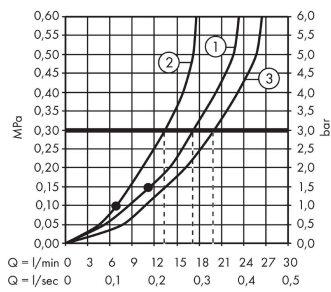

Schéma d'écoulement

- ① pomme de douche
- ② Douchette
- ③ Bec déverseur