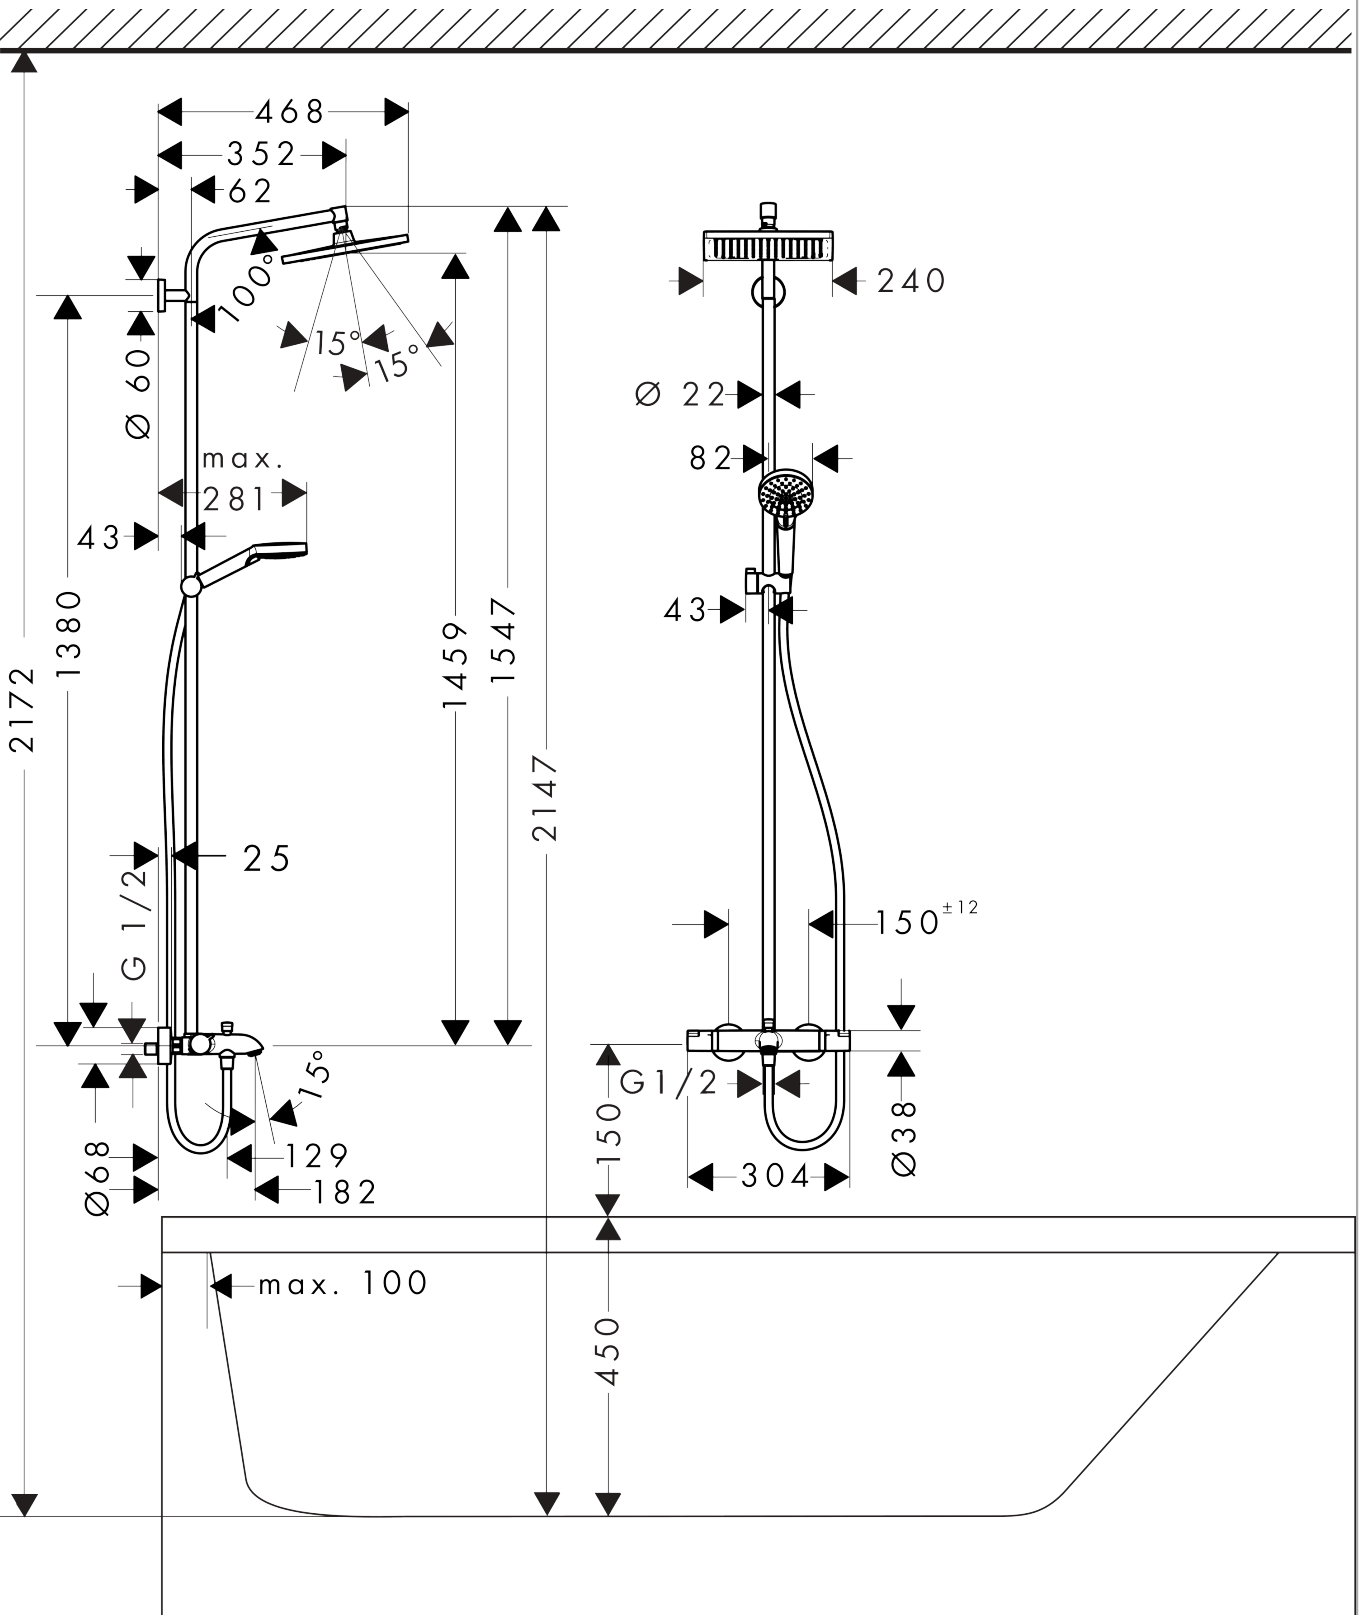

Crometta E

Colonne de douche 240 1jet avec mitigeur baignoire

Surfaces: **chromé** Numéro d'article: **27298000**

Exemple de montage