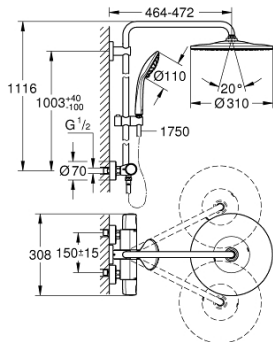

### DESCRIPTION DU PRODUIT (1/2)

- Couleur: Chromé
- Composé de :
- Bras de douche de 450 mm orientable horizontalement
- Mitigeur thermostatique incluant fonction inverseur 2 sorties
- Permet le changement entre:
- Douche de tête Rainshower Mono 310 (26 562)
- Jet : Rain
- GROHE PureRain
- Avec rotule
- Angle de rotation  $\pm 15^\circ$
- Douchette à main Euphoria 110 Massage (27 239 001)
- 3 jets :
- Pluie, Massage, SmartRain
- Curseur ajustable en hauteur
- Flexible Silverflex 1750 mm (28 388 000)
- GROHE TurboStat Régulation de la température quasi-instantanée et sécurité anti-brûlures en cas de coupure d'eau froide
- GROHE SafeStop butée à  $38^\circ\text{C}$
- GROHE SafeStop Plus butée à  $38^\circ\text{C}$  + limiteur de température intégré à  $50^\circ\text{C}$  max
- GROHE CoolTouch Minimise les risques de brûlures
- GROHE MetalGrip poignées ergonomiques en métal
- GROHE DreamSpray jet parfaitement uniforme
- GROHE Long-Life Shine Chrome éclatant et durable
- GROHE SprayDimmer contrôle du débit
- GROHE Water Saving débit limité inférieur à 9.5 l/min
- GROHE FastFixation support de fixation réglable en hauteur
- Inner WaterGuide, longévité maximale
- Procédé anti-calcaire SpeedClean
- Système anti-torsion
- Convient pour chaudière instantanée à partir de 18 kW/h
- Débit minimum nécessaire 7 l/min.
- Option : tablette GROHE EasyReach (26 362)