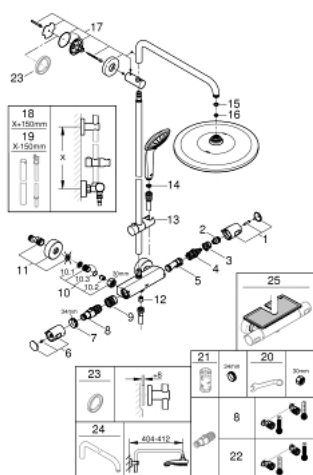

### PIÈCES DÉTACHÉES, janvier 2020 – now

- 1: Poignée d'arrêt (N ° de commande 47991000)
  - 2: Bague de butée (N ° de commande 47986000)
  - 3: Bague de butée (N ° de commande 47965000)
  - 4: Aquadimmer (N ° de commande 47364000)
  - 5: conduite d'eau (N ° de commande 47887000)
  - 6: poignée de sélection de la température (N ° de commande 48553000)
  - 7: Bague de fixation (N ° de commande 47743000)
  - 8: Cartouche thermostatique compacte 1/2" (N ° de commande 47885000)
  - 9: conduite d'eau (N ° de commande 47975000)
  - 10: Clapets anti-retours (N ° de commande 47189000)
  - 10.1: filtre à impuretés (N ° de commande 0726400M)
  - 10.2: Clapets anti-retours (N ° de commande 08565000)
  - 10.3: Joint torique 17 x 2 (N ° de commande 0305500M)
  - 11: Raccord S mural (N ° de commande 12662000)
  - 12: Clapets anti-retours (N ° de commande 47886000)
  - 13: Curseur (N ° de commande 12140000)
  - 14: Filtre (N ° de commande 0700200M)
  - 15: Joint fibre 15x21 (N ° de commande 0138900M)
  - 16: Filtre (N ° de commande 48007000)
  - 17: Embout de barre (N ° de commande 48279000)
  - 18: Colonne de douche (N ° de commande 48514000)\*
  - 19: Colonne de douche (N ° de commande 48515000)\*
  - 20: Clé spéciale (N ° de commande 19377000)\*
  - 21: Clé (N ° de commande 19332000)\*
  - 22: Cartouche GROHE TurboStat 1/2" (N ° de commande 47175000)\*
  - 23: Câle d'épaisseur (N ° de commande 27180000)\*
  - 24: Bras pour colonne de douche (N ° de commande 14047000)\*
  - 25: Tablette GROHE EasyReach (N ° de commande 26362LN1)\*
- \*Accessoires spéciaux