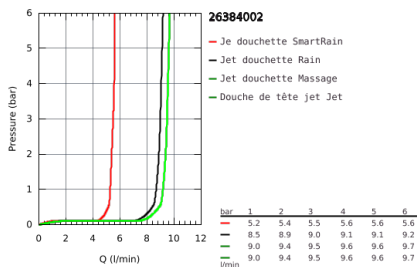

## 26 384 002 EUPHORIA SYSTEM 310 COLONNE DE DOUCHE AVEC MITIGEUR THERMOSTATIQUE

### DESCRIPTION DU PRODUIT (1/2)

- Couleur: Chromé
- Composé de :
- Bras de douche de 450 mm orientable horizontalement
- Mitigeur thermostatique incluant fonction inverseur 2 sorties
- Permet le changement entre:
- Douche de tête Rainshower Mono 310 (26 562)
- Jet : Rain
- GROHE PureRain
- Avec rotule
- Angle de rotation  $\pm 15^\circ$
- Douchette à main Euphoria 110 Massage (27 239 001)
- 3 jets :
- Pluie, Massage, SmartRain
- Curseur ajustable en hauteur
- Flexible Silverflex 1750 mm (28 388 000)
- GROHE TurboStat Régulation de la température quasi-instantanée et sécurité anti-brûlures en cas de coupure d'eau froide
- GROHE SafeStop butée à  $38^\circ\text{C}$
- GROHE SafeStop Plus butée à  $38^\circ\text{C}$  + limiteur de température intégré à  $50^\circ\text{C}$  max
- GROHE CoolTouch Minimise les risques de brûlures
- GROHE MetalGrip poignées ergonomiques en métal
- GROHE DreamSpray jet parfaitement uniforme
- GROHE Long-Life Shine Chrome éclatant et durable
- GROHE SprayDimmer contrôle du débit
- GROHE Water Saving débit limité inférieur à 9.5 l/min
- GROHE FastFixation support de fixation réglable en hauteur
- Inner WaterGuide, longévité maximale
- Procédé anti-calcaire SpeedClean
- Système anti-torsion
- Convient pour chaudière instantanée à partir de 18 kW/h
- Débit minimum nécessaire 7 l/min.
- Option : tablette GROHE EasyReach (26 362)