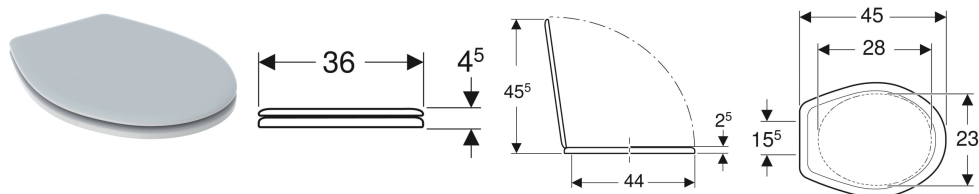

Abattant WC Geberit Bastia avec charnières en matière synthétique

Exemple d'image

Caractéristiques techniques

Matériau	Duroplast
Entraxe de fixation	15.5 cm

N° de réf.	Couleur / surface	Fermeture ralentie	Fixation	Matériau de charnière
00074600000	blanc	Non	Par le bas	Matière synthétique