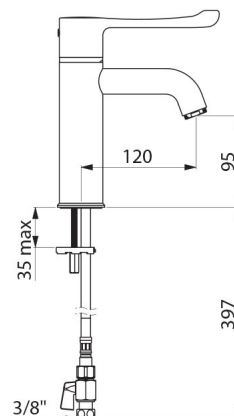

Mitigeur de lavabo thermostatique séquentiel **SECURITHERM**

Réf. H9600

Mitigeur thermostatique monotrou séquentiel H.95 L.120

DESCRIPTION

Mitigeur de lavabo thermostatique séquentiel SECURITHERM - Réf. H9600

Mitigeur de lavabo thermostatique SECURITHERM sur gorge.
Mitigeur thermostatique séquentiel : ouverture et fermeture sur l'eau froide.
Aucun risque d'intercommunication entre l'eau chaude et l'eau froide.
Absence de clapet antiretour sur les arrivées.
Sécurité antibrûlure : fermeture automatique en cas de coupure d'eau froide ou d'eau chaude.
Isolation thermique antibrûlure Securitouch.
Mitigeur monotrou avec bec courbé H.95 L.120 équipé d'un brise-jet hygiénique sans rétention d'impuretés et résistant aux chocs thermiques.
Cartouche thermostatique séquentielle antitartre pour réglage monocommande du débit et de la température.
Température réglable de l'eau froide jusqu'à 40°C avec butée de température engagée à 40°C.
Possibilité de réaliser chocs thermique et chimique.
Corps et bec à intérieur lisse et à faible contenance d'eau.
Débit limité à 5 l/min à 3 bar.
Commande sans contact manuel par levier Hygiène L.146.
Sans tirette ni vidage.
Flexibles PEX F3/8" fournis avec robinets d'arrêt en laiton chromé.
Fixation renforcée par 2 tiges Inox.
Mitigeur particulièrement adapté pour les établissements de santé, EHPAD, hôpitaux et cliniques.
Mitigeur adapté aux personnes à mobilité réduite (PMR).
Mitigeur thermostatique conforme aux exigences de la NF Médical.
Mitigeur garanti 10 ans.
Modèle également disponible en version tubes cuivres.

CARACTÉRISTIQUES TECHNIQUES

Mitigeur de lavabo thermostatique séquentiel SECURITHERM - Réf. H9600