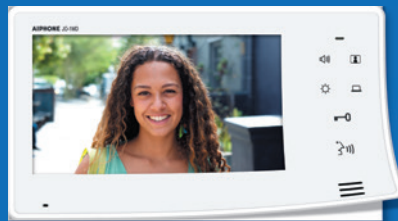

### MONITEUR

- Moniteur sans fil avec chargeur
- **Base à fixer** ou à poser au choix
- **Ecran 2,4 pouces**
- Ajustement de l'écran (mode paysage ou portrait)
- **Mémorisation automatique des images** (3 images par appels et 100 appels mémorisés)
- **Mémorisation manuelle** (1 photo par appel)
- **Batterie fournie**
- Signal batterie faible avec messages d'alerte sur le moniteur
- 4 types de sonnerie
- Ajustement du contre-jour
- Monitoring

## DIMENSIONS (mm)

Pour en savoir plus..

DEMANDEZ NOS DOCUMENTATIONS POUR L'UTILISATEUR FINAL

**SÉRIE JO Wi-Fi**  
Portier vidéo couleur moniteur Wi-Fi

**SÉRIE JP**  
Portier vidéo JP, la protection idéale de votre logement

**SÉRIE JO**  
Portier vidéo couleur

**SÉRIE DB**  
Le portier audio pratique à installer, facile à utiliser

**CATALOGUE GÉNÉRAL 2017/2018**

**GUIDE RÉSIDENTIEL**

**GUIDE DES SERVICES**

Plus d'infos sur [www.aiphone.fr](http://www.aiphone.fr)