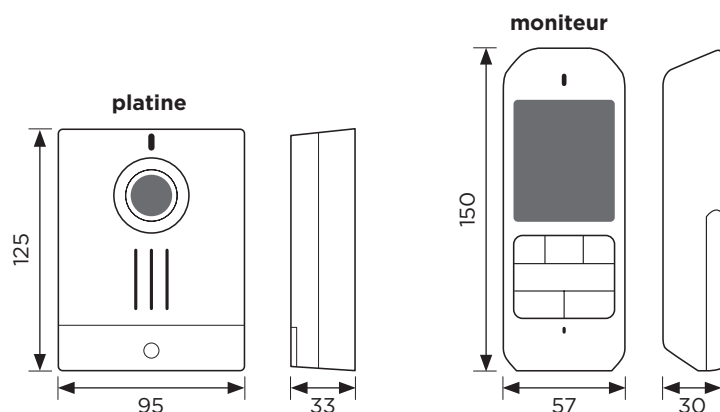

DIMENSIONS (mm)