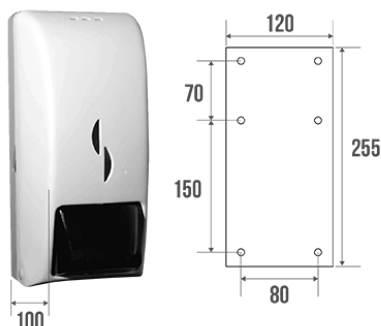

Fiche technique

Informations

Désignation	Distributeur savon liquide 750 ml, ABS
Référence	878160

Les + produit

- + Fermeture à clé.
- + Visualisation du niveau de savon.
- + Matériau composite antichoc.

Description

Parfaitement adapté pour l'usage en Collectivités.

Caractéristiques techniques

Couleur	Blanc
Dimensions	255 x 120 x 100 mm
Contenance	750 ml
Matière	ABS
Poids brut	0.690 kg
Conditionnement	Boîte carton + étiquette
Garantie	1 an
Gencod	3563398781601
Code douanier	3922900000
Notice	Aucune notice disponible