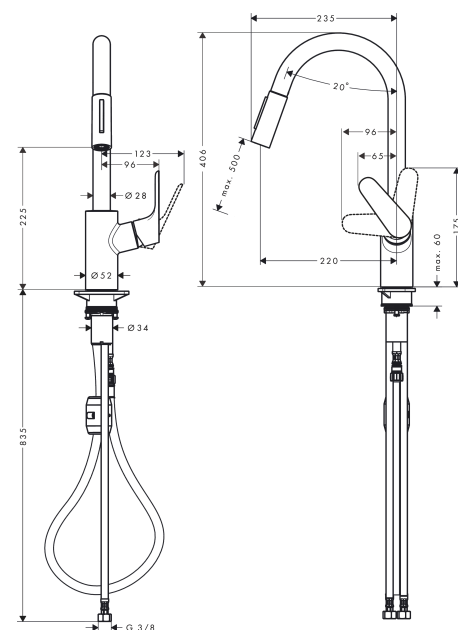

Focus M41

Mitigeur de cuisine 240, avec douchette extractible 2 jets

Surfaces: **aspect acier inox** Numéro d'article: **31815800**

Schéma d'écoulement

Focus M41

Mitigeur de cuisine 240, avec douchette extractible 2 jets

Année de construction: >08/19

Pos.	Description	Numéro d'article	GP	UE
1	bec cpl.	95562800	-	1
2	écrou à six pans	92755000	-	1
3	joint torique 11x2	98127000	-	1
4	filtre	97735000	-	1
5	douchette cpl.	98459800	-	1
6	set des clapet anti-retour DW 15	97350000	-	1
7	joint torique 18x1,5	98231000	-	1
8	mousseur laminaire M22x1 (15 l/min)	95909000	-	1
9	joint torique 20x1	98140000	-	1
10	clé	95910000	-	1
11	set des anneau plastique	93428000	-	1
12	poignée	98460800	-	1
13	cache vis	96338000	-	1
14	rosace	95498800	-	1
15	joint torique 32x2	98193000	-	1
16	écrou à six pans	97209000	-	1
17	cartouche cpl.	92730000	-	1
18	vis	95140000	-	1
19	joint	95008000	-	1
20	set de fixation	97523000	-	1
21	fixation cpl. (spéciale)	93253000	-	1
22	pois	92500000	-	1
23	flexible 1,50m	95507000	-	1
24	flexible de raccordement 600 mm M10x1	95561000	-	1
25	joint torique 8x1,75	97827000	-	1
26	flexible de raccordement 900 mm M8x0,75 G3/8	96316000	-	1
27	joint torique 7x1,5	98422000	-	1