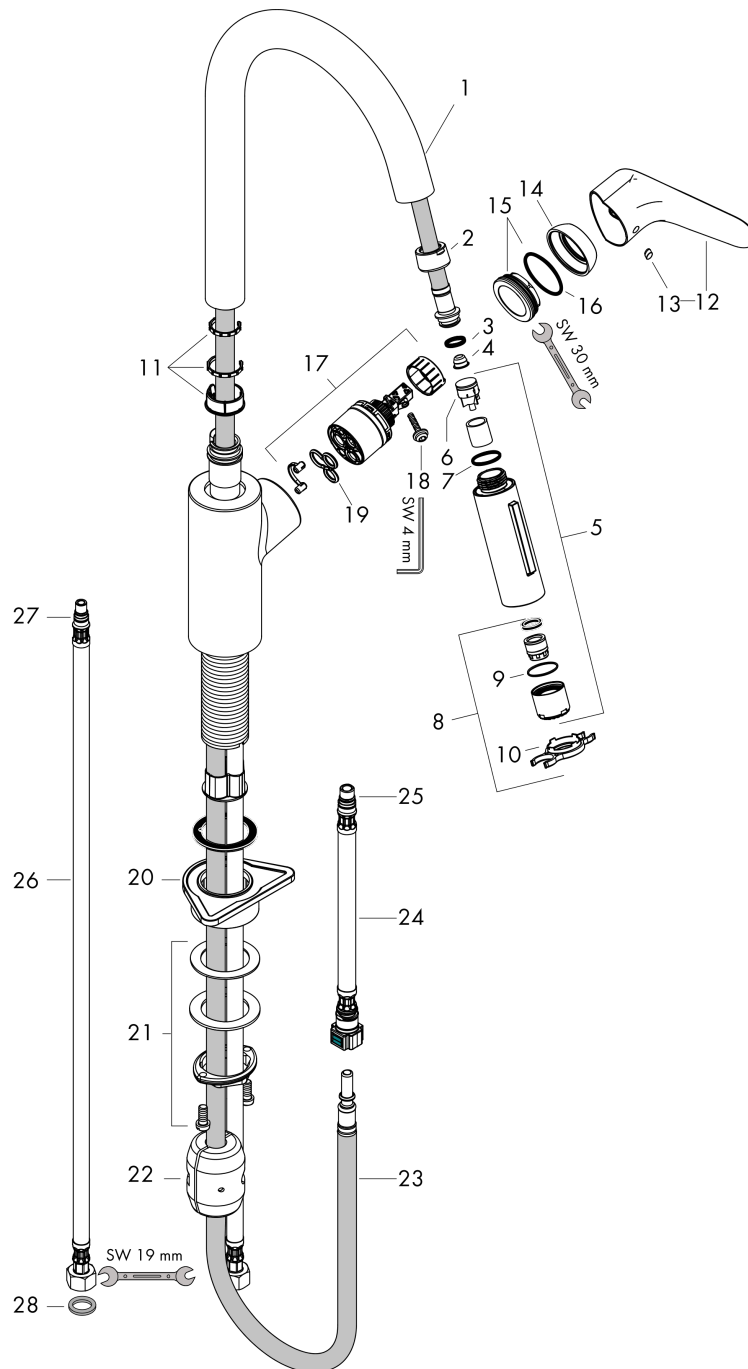

Focus M41

Mitigeur de cuisine 240, avec douchette extractible 2 jets

Surfaces: **aspect acier inox** Numéro d'article: **31815800**

Schéma d'écoulement

Focus M41

Mitigeur de cuisine 240, avec douchette extractible 2 jets

Surfaces: **aspect acier inox** Numéro d'article: **31815800**

Vue éclatée

Année de construction: >08/19

Focus M41**Mitigeur de cuisine 240, avec douchette extractible 2 jets**Surfaces: **aspect acier inox** Numéro d'article: **31815800****Liste des pièces détachées**

Année de construction: >08/19

Pos.	Description	Numéro d'article	GP	UE
1	bec cpl.	95562800	-	1
2	écrou à six pans	92755000	-	1
3	joint torique 11x2	98127000	-	1
4	filtre	97735000	-	1
5	douchette cpl.	98459800	-	1
6	set des clapet anti-retour DW 15	97350000	-	1
7	joint torique 18x1,5	98231000	-	1
8	mousseur laminaire M22x1 (15 l/min)	95909000	-	1
9	joint torique 20x1	98140000	-	1
10	clé	95910000	-	1
11	set des anneau plastique	93428000	-	1
12	poignée	98460800	-	1
13	cache vis	96338000	-	1
14	rosace	95498800	-	1
15	joint torique 32x2	98193000	-	1
16	écrou à six pans	97209000	-	1
17	cartouche cpl.	92730000	-	1
18	vis	95140000	-	1
19	joint	95008000	-	1
20	set de fixation	97523000	-	1
21	fixation cpl. (spéciale)	93253000	-	1
22	pois	92500000	-	1
23	flexible 1,50m	95507000	-	1
24	flexible de raccordement 600 mm M10x1	95561000	-	1
25	joint torique 8x1,75	97827000	-	1
26	flexible de raccordement 900 mm M8x0,75 G3/8	96316000	-	1
27	joint torique 7x1,5	98422000	-	1