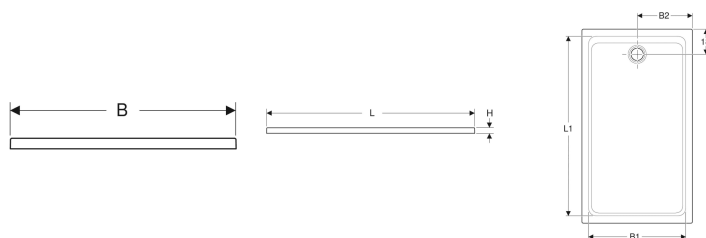

Receveur de douche rectangulaire Geberit Melua

Exemple d'image

Caractéristiques

- Rectangulaire
- Trou de bonde \varnothing 90 mm
- Evacuation arrière centrée

Caractéristiques techniques

Matériau | Minéral de synthèse