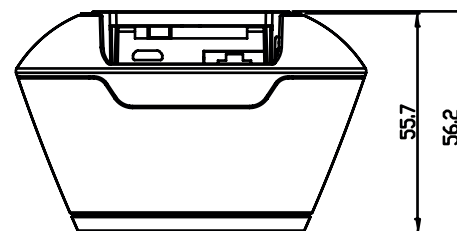

Fiche technique Technical Datasheet

Passerelle universelle

La passerelle universelle SALUS connecte vos appareils SALUS Connect entre eux et, lorsqu'elle est connectée à un routeur WIFI, permet de les contrôler via smartphone ou ordinateur à l'aide de l'application SALUS Connect.

Universal Gateway

The SALUS universal gateway is what connects your SALUS Connect devices together and when connected to any WIFI router allows control via Smartphone or PC, using the SALUS Connect app.

Informations techniques :

Nom du produit	Passerelle universelle
Interface utilisateur	Bouton multifonction
Indication :	DEL bicolore - ROUGE - VERT
Port	1 x port LAN 10/100
Alimentation électrique	5 V CC via USB (micro USB de 1 m détachable vers câble de type A) par adaptateur de courant
Matériau de l'armoire	PC241R
Montage	Montage sur table ou mural
Couleur	Blanc
Finition	Finition fine blanche matte
Indice IP	IP30
Protection	Rohs-2, REACH, WEEE
Fréquence	2,4GhZ Zigbee HA1.2
Température de fonctionnement	0-50 C
Température d'entreposage	-10-60 C
Humidité de fonctionnement	5-90 % HR
Approbation I	CE ; R&TTE