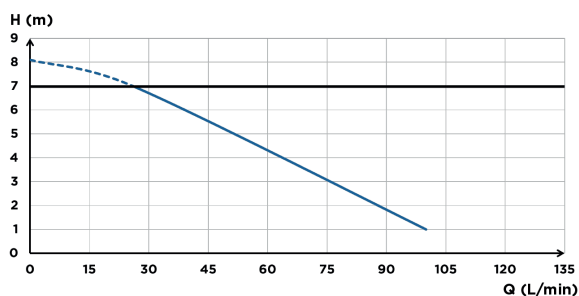

RACCORDEMENTS

← Diamètre ext. de refoulement : 32 mm

→ Diamètre ext. des entrées : 40 mm

CONTENU DU COLIS

Clapet anti-retour, connecteurs, filtre à charbon actif inclus pour neutraliser les odeurs

COURBE DE DÉBIT

— Hauteur max. conseillée : 7 m

CARACTÉRISTIQUES TECHNIQUES

Nombre d'entrée(s)	4
Diamètre ext. des entrées	40 mm
Diamètre ext. de refoulement	32 mm
T° max. des eaux entrantes	75 °C par intermittence (max. 5 min)
Hauteur min. du bac de douche	150 mm
Hauteur d'enclenchement	95 mm
Tension / Fréquence	220-240 V / 50-60 Hz
Consommation moteur	400 W
Indice de protection	IP44
Classe électrique	I
Niveau sonore	42 dB(A)
Identification et logistique	
Poids du colis	7 kg
Code EAN	3308815074054
Code usine	SSPUPSTD