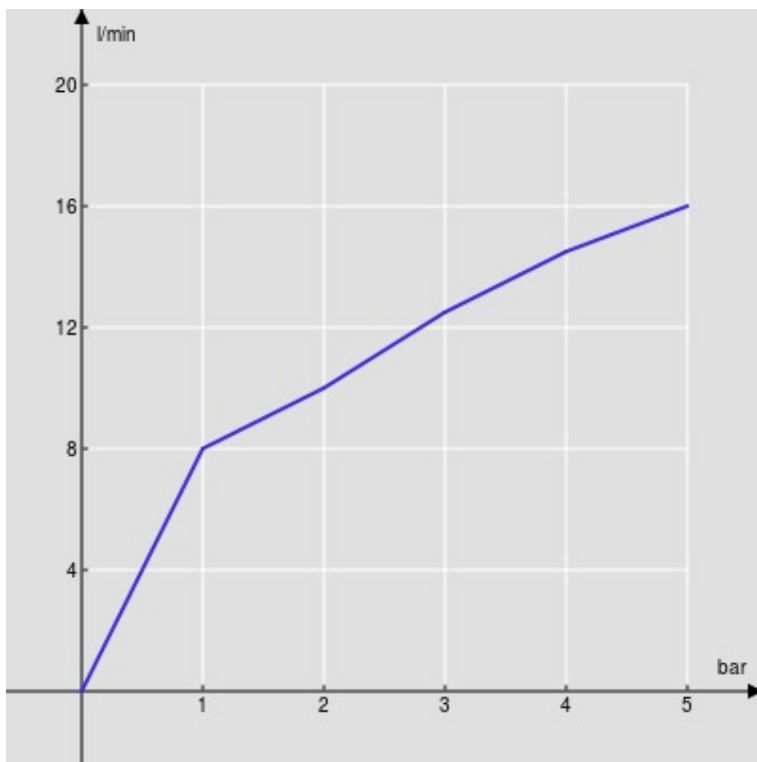

CARACTÉRISTIQUES

Monocommande
Chrome
Mousseur anticalcaire M 24 x 1
Vidage 1 1/4" avec système breveté SNAP
Flexibles inox ø 3/8"
Cartouche à double position et limiteur de débit 50 %
Emballage: 41 x 21 x 7 cm / 0,00603 m³ / 2 kg

CERTIFICATIONS

GRAPHIQUE DE DÉBIT: CHAUDE/FROIDE

— Aérateur

GRAPHIQUE DE DÉBIT: MITIGÉE

— Aérateur