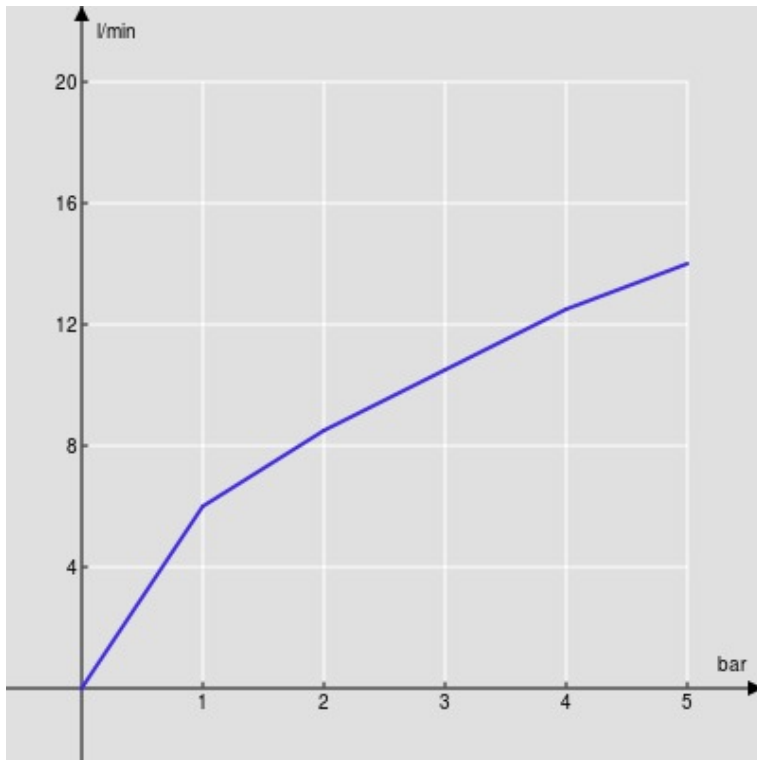

GRAPHIQUE DE DÉBIT: CHAUDE/FROIDE