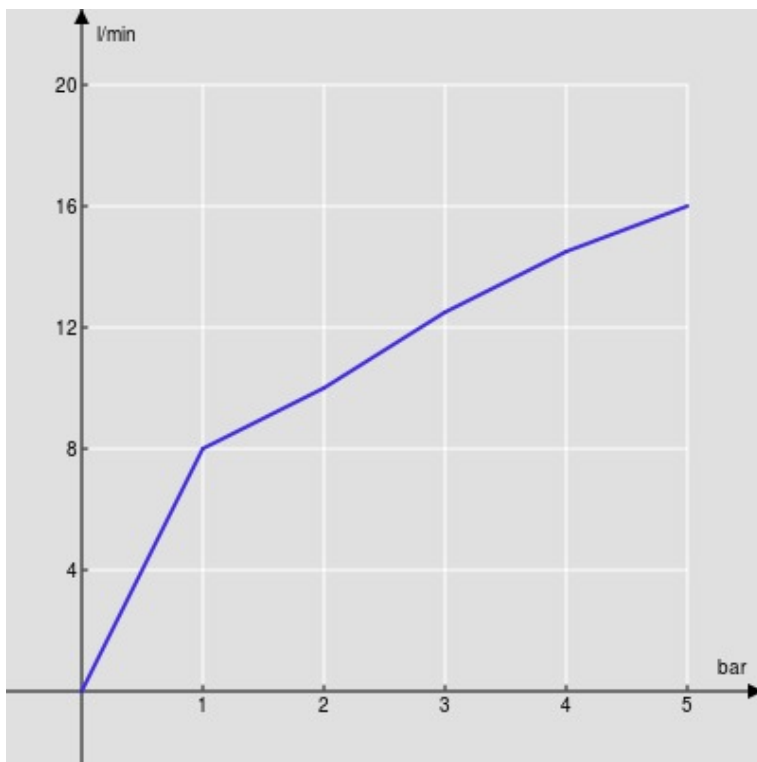

CARACTÉRISTIQUES

Monocommande

Chrome

Mousseur anticalcaire M 24 x 1

Vidage 1 1/4" avec système breveté SNAP

Flexibles inox ø 3/8"

Cartouche à double position et limiteur de débit 50 %

Emballage: 41 x 21 x 7 cm / 0,006027 m³ / 1,89 kg

CERTIFICATIONS

GRAPHIQUE DE DÉBIT: CHAUDE/FROIDE

— Aérateur

GRAPHIQUE DE DÉBIT: MITIGÉE

— Aérateur