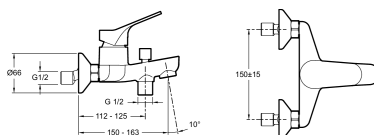

Dessin technique

Descriptif CCTP : Mitigeur bain-douche mural. E75766. Collection : BRIVE. MATÉRIAU : N/A. TYPE D'INSTALLATION : Mural. NORMES ET RÉGLEMENTATIONS : NF : ID/A - ECAU : E3/1 C2 A2 U3 - ACS : 15 ACC LY 472. CONSOMMATION D'EAU : Limiteur de débit sensitif. TYPE : Mitigeur. DÉBIT (L/MN SOUS 3 BAR) : 21 l/mn. SAILLIE DU BEC (MM) : 150 - 163. RACCORDS : Avec raccords et rosaces murales. MÉCANISME : Cartouche à disques céramique. ENTRAXE (MM) : 150 ± 15. ECO CONSO : Oui. TYPE D'INSTALLATION : Murale. INVERSEUR : Automatique verrouillable. GARANTIE MÉCANISME : 5 ans. CLAPET ANTI-RETOUR : Oui. Clapet anti-retour sur sortie douche..