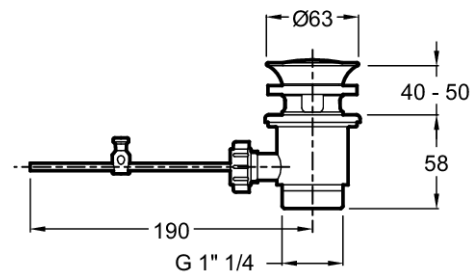

E75759-4

Collection : BRIVE

Couleur* :

CP - Chrome

Principaux atouts :

Caractéristiques techniques

- **DIMENSIONS :** 47 x 48,60 cm
- **MATÉRIAU :** N/A
- **NORMES ET RÉGLEMENTATIONS :** NF : IA - ECAU : E0 C3 A2 U3 (Ge5) - ACS : 15 ACC LY 472
- **TYPE :** Mitigeur
- **HAUTEUR TOTALE DU ROBINET (MM) :** 136
- **RACCORDS :** Avec flexibles d'alimentation
- **VIDAGE :** Avec
- **GARANTIE MÉCANISME :** 5 ans

- **POIDS :** 1,4 kg
- **TYPE D'INSTALLATION :** 1 trou
- **CONSOMMATION D'EAU :** Limiteur de débit sensitif
- **DÉBIT (L/MN SOUS 3 BAR) :** 11 l/mn
- **SAILLIE DU BEC (MM) :** 103
- **MÉCANISME :** Cartouche C3 pour économies d'eau et d'énergie
- **TYPE D'INSTALLATION :** 1 trou

Dessin technique

Descriptif CCTP : Mitigeur lavabo - avec système d'installation breveté 5I35''. E75759-4. Collection : BRIVE. DIMENSIONS : 47 x 48,60 cm. POIDS : 1,4 kg. MATÉRIAU : N/A. TYPE D'INSTALLATION : 1 trou. NORMES ET RÉGLEMENTATIONS : NF : IA - ECAU : E0 C3 A2 U3 (Ge5) - ACS : 15 ACC LY 472. CONSOMMATION D'EAU : Limiteur de débit sensitif. TYPE : Mitigeur. DÉBIT (L/MN SOUS 3 BAR) : 11 l/mn. HAUTEUR TOTALE DU ROBINET (MM) : 136. SAILLIE DU BEC (MM) : 103. RACCORDS : Avec flexibles d'alimentation. MÉCANISME : Cartouche C3 pour économies d'eau et d'énergie. VIDAGE : Avec. TYPE D'INSTALLATION : 1 trou. GARANTIE MÉCANISME : 5 ans.