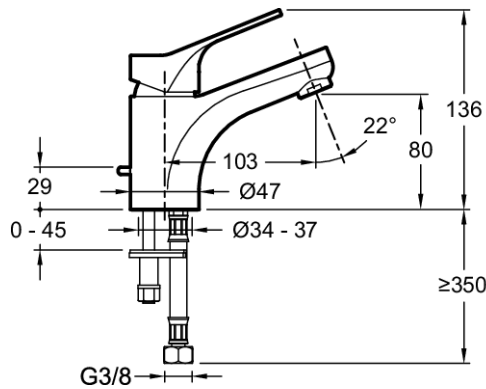

E75759-4

Collection : BRIVE

Couleur* :

CP - Chrome

Principaux atouts :

Caractéristiques techniques

- **DIMENSIONS :** 47 x 48,60 cm
- **MATÉRIAU :** N/A
- **NORMES ET RÉGLEMENTATIONS :** NF : IA - ECAU : E0 C3 A2 U3 (Ge5) - ACS : 15 ACC LY 472
- **TYPE :** Mitigeur
- **HAUTEUR TOTALE DU ROBINET (MM) :** 136
- **RACCORDS :** Avec flexibles d'alimentation
- **VIDAGE :** Avec
- **GARANTIE MÉCANISME :** 5 ans

- **POIDS :** 1,4 kg
- **TYPE D'INSTALLATION :** 1 trou
- **CONSOMMATION D'EAU :** Limiteur de débit sensitif
- **DÉBIT (L/MN SOUS 3 BAR) :** 11 l/mn
- **SAILLIE DU BEC (MM) :** 103
- **MÉCANISME :** Cartouche C3 pour économies d'eau et d'énergie
- **TYPE D'INSTALLATION :** 1 trou

Dessin technique

Descriptif CCTP : Mitigeur lavabo - avec système d'installation breveté 5I35''. E75759-4. Collection : BRIVE. DIMENSIONS : 47 x 48,60 cm. POIDS : 1,4 kg. MATÉRIAU : N/A. TYPE D'INSTALLATION : 1 trou. NORMES ET RÉGLEMENTATIONS : NF : IA - ECAU : E0 C3 A2 U3 (Ge5) - ACS : 15 ACC LY 472. CONSOMMATION D'EAU : Limiteur de débit sensitif. TYPE : Mitigeur. DÉBIT (L/MN SOUS 3 BAR) : 11 l/mn. HAUTEUR TOTALE DU ROBINET (MM) : 136. SAILLIE DU BEC (MM) : 103. RACCORDS : Avec flexibles d'alimentation. MÉCANISME : Cartouche C3 pour économies d'eau et d'énergie. VIDAGE : Avec. TYPE D'INSTALLATION : 1 trou. GARANTIE MÉCANISME : 5 ans.