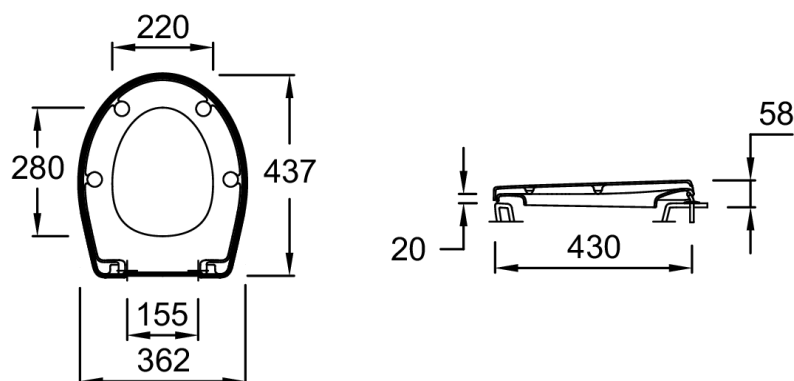

Collection : PATIO

Couleur* :

00 - Blanc brillant

Principaux atouts :

Caractéristiques techniques

- **POIDS :** 1,9 kg
- **TYPE D'ABATTANT :** Standard
- **ABATTANT ANTIBACTÉRIEN :** Oui
- **MATÉRIAU :** Thermodur
- **CHARNIÈRES :** métal

Bénéfices consommateurs

- **ENTRETIEN FACILITÉ :** Le traitement antibactérien de l'abattant limite la prolifération des bactéries

Dessin technique

Descriptif CCTP : Abattant thermodur. E4267. Collection : PATIO. POIDS : 1,9 kg. MATÉRIAU : Thermodur. TYPE D'ABATTANT : Standard. CHARNIÈRES : métal. ABATTANT ANTIBACTÉRIEN : Oui.