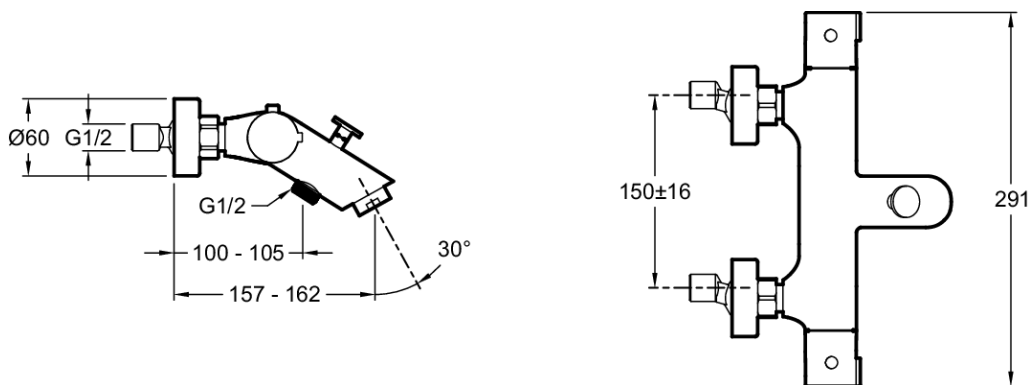

## Caractéristiques techniques

- DIMENSIONS : 17,10 x 9,10 cm
- MATÉRIAU : Métal
- NORMES ET RÉGLEMENTATIONS : NF - ECAU : E3/1 C3 A2 U3 - ACS : 19 ACCLY 719
- CONSOMMATION D'EAU : Limiteur de débit sensitif
- DÉBIT (L/MN SOUS 3 BAR) : bain : 20 l/mn /// douche : 12 l/mn
- ECO CONSO : Oui
- INVERSEUR : Intégré
- TEMPÉRATURE MAXI : 50°C
- GARANTIE FINITION : 10 ans

- POIDS : 1,9 kg
- TYPE D'INSTALLATION : 2 trous
- MITIGEUR DE BAIN : Thermostatique
- TYPE : Mitigeur
- RACCORDS : Avec raccords et rosaces murales
- TYPE D'INSTALLATION : Mural
- BUTÉE DE SÉCURITÉ : 38°C
- GARANTIE MÉCANISME : 5 ans
- Recommandation : en cas d'installation sur colonnettes universelles, nous recommandons d'installer également le coude de flexible.

## Dessin technique

Descriptif CCTP : Mitigeur thermostatique bain-douche mural. E24335. Collection : BRIVE. DIMENSIONS : 17,10 x 9,10 cm. POIDS : 1,9 kg. MATÉRIAU : Métal. TYPE D'INSTALLATION : 2 trous. NORMES ET RÉGLEMENTATIONS : NF - ECAU : E3/1 C3 A2 U3 - ACS : 19 ACCLY 719. MITIGEUR DE BAIN : Thermostatique. CONSOMMATION D'EAU : Limiteur de débit sensitif. TYPE : Mitigeur. DÉBIT (L/MN SOUS 3 BAR) : bain : 20 l/mn /// douche : 12 l/mn. RACCORDS : Avec raccords et rosaces murales. ECO CONSO : Oui. TYPE D'INSTALLATION : Mural. INVERSEUR : Intégré. BUTÉE DE SÉCURITÉ : 38°C. TEMPÉRATURE MAXI : 50°C. GARANTIE MÉCANISME : 5 ans. GARANTIE FINITION : 10 ans. Recommandation : en cas d'installation sur colonnettes universelles, nous recommandons d'installer également le coude de flexible..