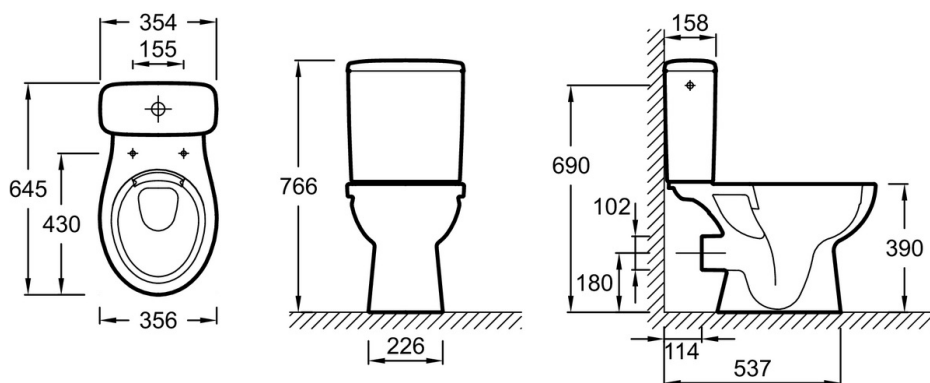

E20208

Collection : PATIO

Couleur* :

00 - Blanc brillant

Principaux atouts :

Caractéristiques techniques

- **DIMENSIONS :** 64,50 x 35,60 cm
- **MATÉRIAU :** Céramique
- **ÉVACUATION :** Sortie horizontale
- **MATÉRIAU DE L'ABATTANT :** Thermodur
- **HAUTEUR :** Standard
- **ALIMENTATION :** Latérale
- **MÉCANISME SILENCIEUX :** classe 1
- **GARANTIE DE LA CÉRAMIQUE :** 10 ans
- **GARANTIE DU MÉCANISME :** 2 ans
- **POIDS :** 36,6 kg
- **TYPE D'INSTALLATION :** Au sol
- **FORME :** Arrondie
- **CONSOMMATION D'EAU :** Standard 3/6 L
- **TYPE DE BRIDE :** Sans bride
- **TYPE D'ABATTANT :** Standard
- **CHARNIÈRES :** Métal
- **GARANTIE DE L'ABATTANT :** 2 ans
- **CONDITIONNEMENT :** 1 colis

Dessin technique

Descriptif CCTP : Pack WC au sol SANS BRIDE, sortie horizontale. E20208. Collection : PATIO. DIMENSIONS : 64,50 x 35,60 cm. POIDS : 36,6 kg. MATÉRIAU : Céramique. TYPE D'INSTALLATION : Au sol. ÉVACUATION : Sortie horizontale. FORME : Arrondie. MATÉRIAU DE L'ABATTANT : Thermodur. CONSOMMATION D'EAU : Standard 3/6 L. HAUTEUR : Standard. TYPE DE BRIDE : Sans bride. ALIMENTATION : Latérale. TYPE D'ABATTANT : Standard. MÉCANISME SILENCIEUX : classe 1. CHARNIÈRES : Métal. GARANTIE DE LA CÉRAMIQUE : 10 ans. GARANTIE DE L'ABATTANT : 2 ans. GARANTIE DU MÉCANISME : 2 ans. CONDITIONNEMENT : 1 colis.