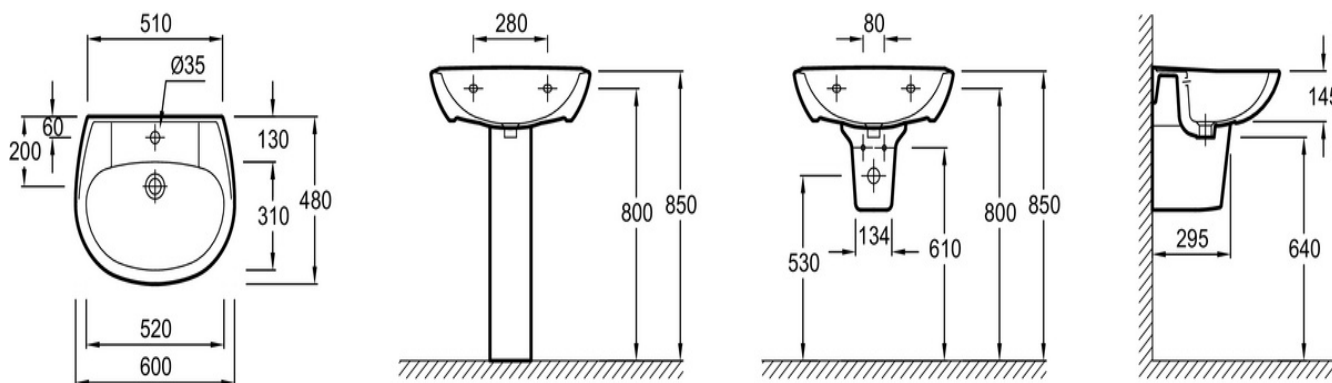

### Caractéristiques techniques

- DIMENSIONS : 60 x 48 cm
- MATÉRIAU : Céramique
- NORMES ET RÉGLEMENTATIONS : NF ; FDES
- PERCEMENT ROBINETTERIE : 1 trou
- INFORMATIONS COMPLÉMENTAIRES : Robinetterie non incluse
- POIDS : 14,2 kg
- TYPE D'INSTALLATION : Autoportant
- FIXATIONS : 3 types de fixations possibles : Goujons, consoles ou crochets
- TROP-PLEIN : Avec trou de trop plein
- OPTIONS : Colonne, cache-siphon

### Dessin technique

Descriptif CCTP : Lavabo 60 cm. E1286. Collection : BRIVE. DIMENSIONS : 60 x 48 cm. POIDS : 14,2 kg. MATÉRIAU : Céramique. TYPE D'INSTALLATION : Autoportant. NORMES ET RÉGLEMENTATIONS : NF ; FDES. FIXATIONS : 3 types de fixations possibles : Goujons, consoles ou crochets. PERCEMENT ROBINETTERIE : 1 trou. TROP-PLEIN : Avec trou de trop plein. INFORMATIONS COMPLÉMENTAIRES : Robinetterie non incluse. OPTIONS : Colonne, cache-siphon.