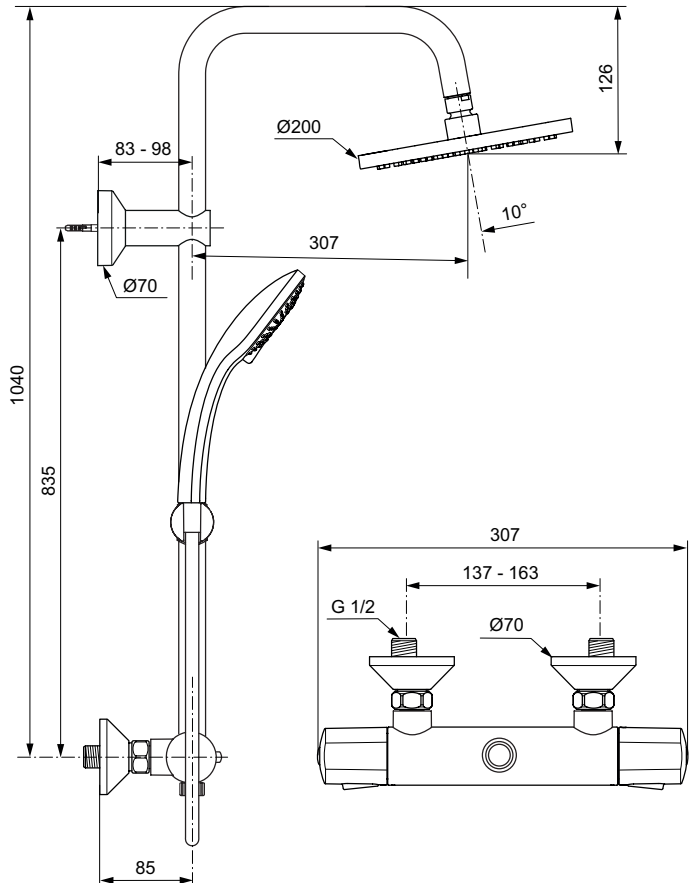

Ideal Standard

Colonne de douche/bain-douche

Olyos

PORCHER

Réf. : D1130AA

Colonne de douche thermostatique

Colonne de douche thermostatique, pomme de tête anticalcaire 200 mm orientable avec réducteur de débit 9,5 l/min, douchette manuelle anticalcaire, picots en silicone, 80 mm double coque 8 l/min avec 3 fonctions : jet pluie, pluie concentrée, massage. Flexible 1750 mm. Inverseur pomme de tête/douchette manuelle. Curseur réglable en hauteur. Métal chrome et ABS. Tube d'alimentation 25 mm. Thermostatique douche mural Olyos.

Couleur : AA - Chrome

Technologie : Cool body

Caractéristiques : .

Plus de détails sur le produit :

Type :	Colonne de douche
Montage :	Mural
Mode de fonctionnement :	Thermostatique
Certifications :	NF
Numéro de certificat :	E1 C2 A2 U3
Débit (litre) :	9,5
Poids net (kg) :	3,82
Matériau :	Laiton chromé
Hauteur (mm) :	1040
Largeur (mm) :	307
Profondeur (mm) :	505

Inclus dans le pack :

Forme :

Barre de douche+Douchette+Mitigeur+Fixations+Flexible+Douche de tête Rond

Ideal Standard France - Showroom Paris

165 av. du Bois de la Pie, 95940 Roissy CDG Cedex, France - Tél : 01 49 38 28 00