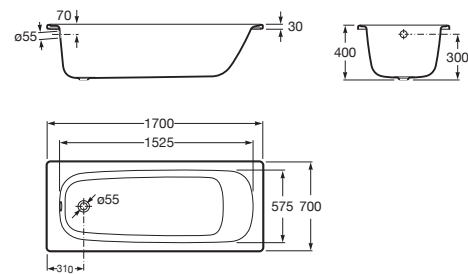

CONTESA

Baignoire en acier émaillée (épaisseur 1.5 mm).
Percée 1 trou Ø 35 mm. Sans pied

DIMENSIONS

Longueur	1700 mm
Largeur	700 mm
Hauteur	400 mm

COULEURS ET FINITIONS

PRIX PUBLIC HT

205,00 €

DESSINS TECHNIQUES

CARACTÉRISTIQUES

Capacité (en nombre de personnes): 1

Forme: Rectangulaire

Hauteur intérieure (mm): 300

Longueur intérieure (mm): 1525

Matériau: Acier

Prise de terre

Profondeur intérieure (mm): 575

Publication Status

Structure de montage: Sans structure

Type d'installation: Avec tablier frontal, À encastrer

Vidage: Non inclus

Épaisseur de l'acier

Épaisseur de l'acier: 2,4 mm

Contesa

Cette collection se reconnaît grâce à ses lignes féminines et à la sobriété de ses finitions et de son design. Des lignes épurées dans lesquelles fonctionnalité et élégance se donnent la main dans un équilibre parfait et suggestif.