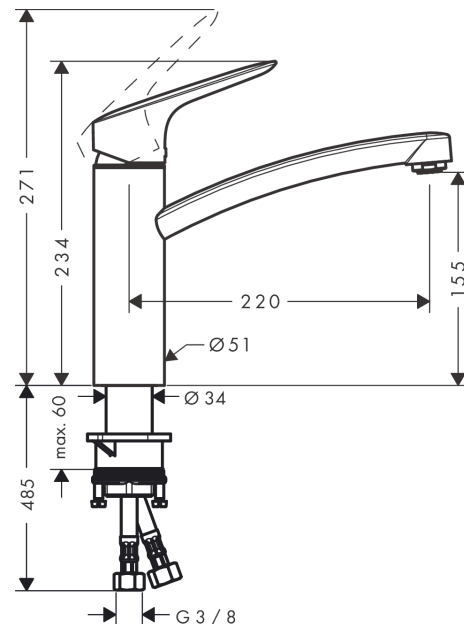

Détails de l'article

EAN

4011097775753

Technologie

Certificats / Eco-Responsabilité

Photo du produit

Plan géométral

Logis M31

Année de construction: >03/15

Pos.	Description	Numéro d'article	GP	UE
1	poignée	92466000	-	1
2	cache vis	96338000	-	1
3	rosace	97995000	-	1
4	écrou à six pans	97996000	-	1
5	joint torique 41x2	98212000	-	1
6	cartouche cpl.	92530000	-	1
7	vis	95140000	-	1
8	joint	95008000	-	1
9	mousseur M24x1 (15 l/min)	92510000	-	1
10	adapteur pour cartouche	98750000	-	1
11	joint torique 30x2	98186000	-	1
12	set de joint plat	98702000	-	1
13	joint torique 36x2,5	98190000	-	1
14	set de fixation	97523000	-	1
15	fixation cpl. (Ø 34)	95049000	-	1
16	anneau plastique	97548000	-	1
17	flexible de raccordement 600 mm M8x0,75 G3/8	96556000	-	1
18	joint torique 7x1,5	98422000	-	1
19	set de joint plat	95581000	-	1