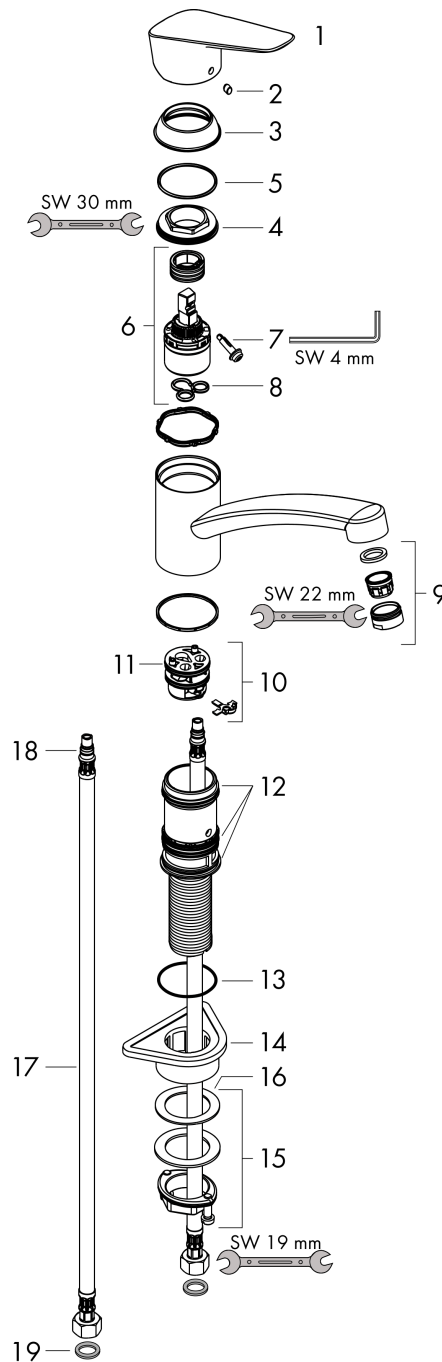

Logis M31

Mitigeur de cuisine 160, Eco C3, CoolStart, EcoSelection 1jet

Finition: **Chrome** Numéro d'article: **71839000**

Vue éclatée

Année de construction: >03/15

Logis M31

Mitigeur de cuisine 160, Eco C3, CoolStart, EcoSelection 1jet

Finition: **Chrome** Numéro d'article: **71839000**

Liste des pièces détachées

Année de construction: >03/15

Pos.	Description	Numéro d'article	GP	UE
1	poignée	92466000	-	1
2	cache vis	96338000	-	1
3	rosace	97995000	-	1
4	écrou à six pans	97996000	-	1
5	joint torique 41x2	98212000	-	1
6	cartouche cpl.	92530000	-	1
7	vis	95140000	-	1
8	joint	95008000	-	1
9	mousseur M24x1 (15 l/min)	92510000	-	1
10	adapteur pour cartouche	98750000	-	1
11	joint torique 30x2	98186000	-	1
12	set de joint plat	98702000	-	1
13	joint torique 36x2,5	98190000	-	1
14	set de fixation	97523000	-	1
15	fixation cpl. (Ø 34)	95049000	-	1
16	anneau plastique	97548000	-	1
17	flexible de raccordement 600 mm M8x0,75 G3/8	96556000	-	1
18	joint torique 7x1,5	98422000	-	1
19	set de joint plat	95581000	-	1