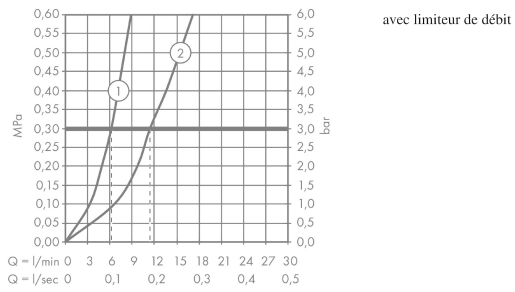

Logis M31

Mitigeur de cuisine 160, Eco C3, CoolStart, EcoSelection 1jet

Finition: **Chrome** Numéro d'article: **71839000**

Schéma d'écoulement