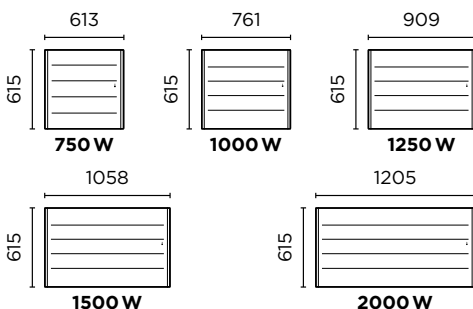

Visualisation des consommations

(Nécessite l'achat d'un bridge Cozytouch par foyer)

DIMENSIONS

HORIZONTAL

Profondeur : 110 mm

VERTICAL

Profondeur : 149 mm

PLINTHE