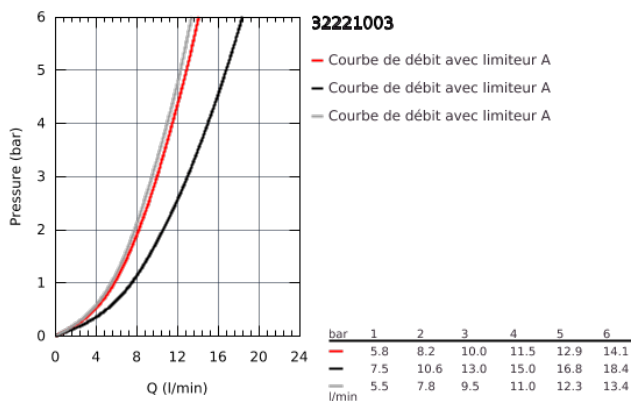

32 221 003 EUROSMART MITIGEUR MONOCOMMANDE EVIER

DESCRIPTION DU PRODUIT

- **Bec bas**
- Monotrou sur plage
- **GROHE StarLight** Chrome éclatant et durable
- Cartouche en céramique 35 mm C3 avec économie d'énergie ouverture dans l'axe en eau froide, butée Eco
- Bec moulé pivotant
- Zone de rotation 140°
- **GROHE Zero conduit d'eau isolé sans plomb ni nickel**
- Mousseur avec fente, pour un remplacement sans outil
- Flexibles de raccordement souples 3/8"
- **GROHE FastFixation Plus** installation ultra rapide

32 221 003 EUROSMART MITIGEUR MONOCOMMANDE EVIER

PIÈCES DÉTACHÉES

- 1: levier (N ° de commande 48540000)
- 2: Capuchon de recouvrement (N ° de commande 46492000)
- 3: anneau fileté (N ° de commande 46815000)
- 4: Cartouche (N ° de commande 46824000)
- 5: brise-jet (N ° de commande 48356000)
- 6: **Kit de fixation** (N ° de commande 48477000)
- 7: Clé (N ° de commande 19332000)*