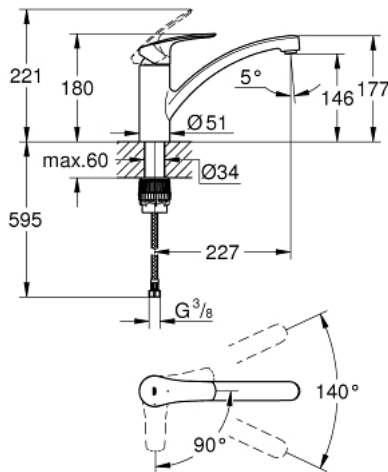

32 221 003 EUROSMART MITIGEUR MONOCOMMANDE EVIER

DESCRIPTION DU PRODUIT

- **Bec bas**
- Monotrou sur plage
- **GROHE StarLight** Chrome éclatant et durable
- Cartouche en céramique 35 mm C3 avec économie d'énergie ouverture dans l'axe en eau froide, butée Eco
- Bec moulé pivotant
- Zone de rotation 140°
- **GROHE Zero conduit d'eau isolé sans plomb ni nickel**
- Mousseur avec fente, pour un remplacement sans outil
- Flexibles de raccordement souples 3/8"
- **GROHE FastFixation Plus** installation ultra rapide

32 221 003 EUROSMART MITIGEUR MONOCOMMANDE EVIER

PIÈCES DÉTACHÉES

- 1: levier (N ° de commande 48540000)
- 2: Capuchon de recouvrement (N ° de commande 46492000)
- 3: anneau fileté (N ° de commande 46815000)
- 4: Cartouche (N ° de commande 46824000)
- 5: brise-jet (N ° de commande 48356000)
- 6: **Kit de fixation** (N ° de commande 48477000)
- 7: Clé (N ° de commande 19332000)*