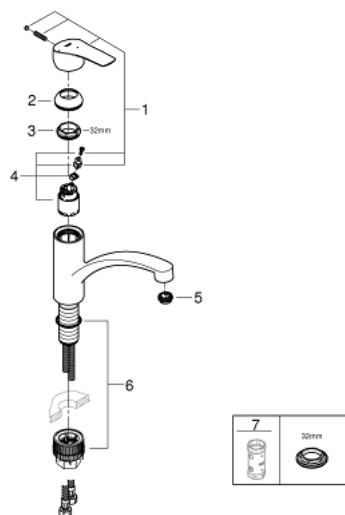

32 221 003 EUROSMART MITIGEUR MONOCOMMANDE EVIER

DESCRIPTION DU PRODUIT

- **Bec bas**
- Monotrou sur plage
- **GROHE StarLight** Chrome éclatant et durable
- Cartouche en céramique 35 mm C3 avec économie d'énergie ouverture dans l'axe en eau froide, butée Eco
- Bec moulé pivotant
- Zone de rotation 140°
- **GROHE Zero conduit d'eau isolé sans plomb ni nickel**
- Mousseur avec fente, pour un remplacement sans outil
- Flexibles de raccordement souples 3/8"
- **GROHE FastFixation Plus** installation ultra rapide

32 221 003 EUROSMART MITIGEUR MONOCOMMANDE EVIER

PIÈCES DÉTACHÉES

- 1: levier (N ° de commande 48540000)
- 2: Capuchon de recouvrement (N ° de commande 46492000)
- 3: anneau fileté (N ° de commande 46815000)
- 4: Cartouche (N ° de commande 46824000)
- 5: brise-jet (N ° de commande 48356000)
- 6: **Kit de fixation** (N ° de commande 48477000)
- 7: Clé (N ° de commande 19332000)*