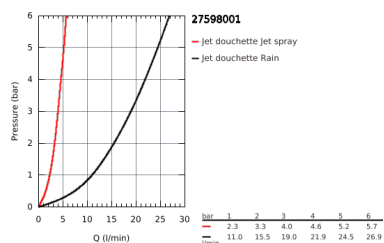

27 598 001 TEMPESTA 100 NOUVELLE TEMPESTA 100 ENSEMBLE DE DOUCHE 2 JETS AVEC BARRE

DESCRIPTION DU PRODUIT

- Douchette Tempesta 100 II (27 597)
- Barre de douche 600 mm (27 523 000)
- Flexible Relaxaflex 1750 mm (28 154 001)
- **GROHE DreamSpray** jet parfaitement uniforme
- **GROHE StarLight** Chrome éclatant et durable
- Procédé anti-calcaire **SpeedClean**
- Inner WaterGuide, longévité maximale
- ShockProof anneau en silicone

27 598 001 **TEMPESTA 100 NOUVELLE TEMPESTA 100 ENSEMBLE DE DOUCHE 2 JETS
AVEC BARRE**

PIÈCES DÉTACHÉES

1: Embout de barre (N ° de commande 48092000)

2: Curseur (N ° de commande 48093000)

3: Filtre (N ° de commande 0700200M)