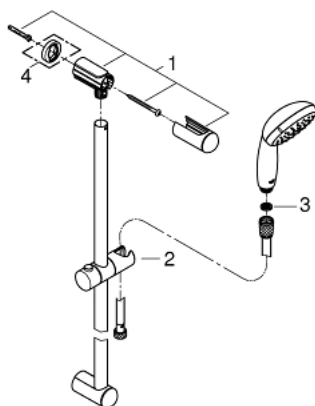

27 598 001 TEMPESTA 100 NOUVELLE TEMPESTA 100 ENSEMBLE DE DOUCHE 2 JETS AVEC BARRE

DESCRIPTION DU PRODUIT

- Douchette Tempesta 100 II (27 597)
- Barre de douche 600 mm (27 523 000)
- Flexible Relaxaflex 1750 mm (28 154 001)
- **GROHE DreamSpray** jet parfaitement uniforme
- **GROHE StarLight** Chrome éclatant et durable
- Procédé anti-calcaire **SpeedClean**
- Inner WaterGuide, longévité maximale
- ShockProof anneau en silicone

27 598 001 **TEMPESTA 100 NOUVELLE TEMPESTA 100 ENSEMBLE DE DOUCHE 2 JETS
AVEC BARRE**

PIÈCES DÉTACHÉES

1: Embout de barre (N ° de commande 48092000)

2: Curseur (N ° de commande 48093000)

3: Filtre (N ° de commande 0700200M)

4: Câble d'épaisseur (N ° de commande 48051000)*

*Accessoires spéciaux