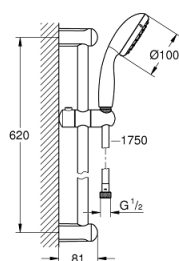

27 598 001 TEMPESTA 100 NOUVELLE TEMPESTA 100 ENSEMBLE DE DOUCHE 2 JETS AVEC BARRE

DESCRIPTION DU PRODUIT

- Douchette Tempesta 100 II (27 597)
- Barre de douche 600 mm (27 523 000)
- Flexible Relaxaflex 1750 mm (28 154 001)
- **GROHE DreamSpray** jet parfaitement uniforme
- **GROHE StarLight** Chrome éclatant et durable
- Procédé anti-calcaire **SpeedClean**
- Inner WaterGuide, longévité maximale
- ShockProof anneau en silicone

27 598 001 **TEMPESTA 100 NOUVELLE TEMPESTA 100 ENSEMBLE DE DOUCHE 2 JETS
AVEC BARRE**

PIÈCES DÉTACHÉES

1: Embout de barre (N ° de commande 48092000)

2: Curseur (N ° de commande 48093000)

3: Filtre (N ° de commande 0700200M)

4: Câble d'épaisseur (N ° de commande 48051000)*

*Accessoires spéciaux