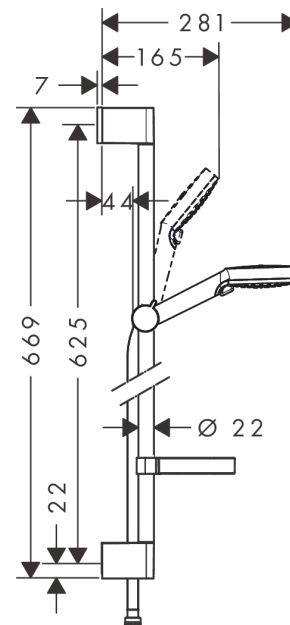

Crometta

Set de douche Vario avec barre Unica'Croma 65 cm et porte-savon

Finition: **Blanc/Chromé** Numéro d'article: **26553400**

Description

Caractéristiques

- comprenant: douchette, barre de douche, flexible de douche, curseur, porte-savon
- dimension: 100 mm
- jet Rain, jet IntenseRain
- changement de jet en tournant l'extrémité de la douchette
- l'angle d'inclinaison du support de douchette est réglable jusqu'à 45°
- débit: 13,8 l/min sous 3 bars de pression
- montage mural: vis de fixation
- supports muraux synthétique
- tube profilé: rond
- longueur du tube: 669 mm
- diamètre de la barre de douche: 22 mm
- distance de perçage 625 mm
- pivot tournant côté douchette évitant la torsion du flexible
- E0, C1, A3, U3
- ACS 19 ACC NY 347 France, valide jusqu'au 08.11.2024
- Geräuschklasse I

Détails de l'article

EAN

4011097791975

Technologie

Certificats / Eco-Responsabilité

Photo du produit

Plan géométral

Crometta

Set de douche Vario avec barre Unica'Croma 65 cm et porte-savon

Finition: **Blanc/Chromé** Numéro d'article: **26553400**

Schéma d'écoulement

Les valeurs de consommation ont été mesurées dans la pratique, avec les robinetteries correspondantes (thermostat/mélangeur/vanne sous crépi)

Crometta**Set de douche Vario avec barre Unica'Croma 65 cm et porte-savon**Finition: **Blanc/Chromé** Numéro d'article: **26553400**

Exemple de montage

Crometta

Set de douche Vario avec barre Unica'Croma 65 cm et porte-savon