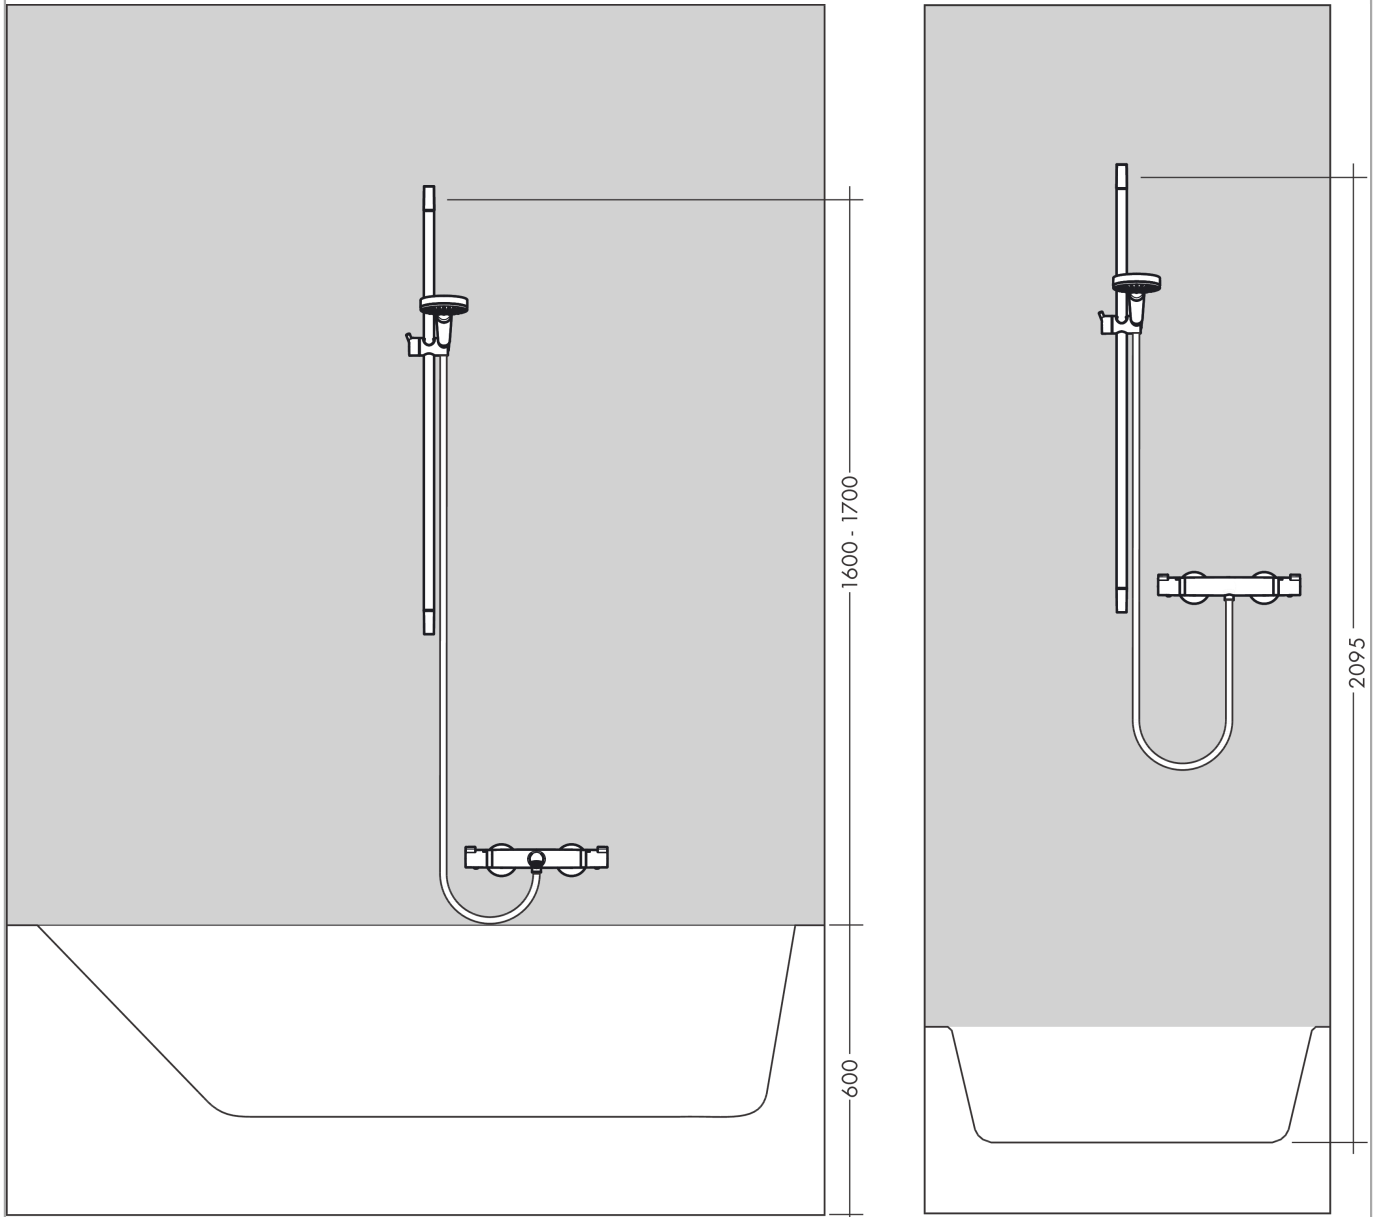

Crometta

Set de douche Vario avec barre Unica'Croma 65 cm et porte-savon

Finition: **Blanc/Chromé** Numéro d'article: **26553400**

Description

Caractéristiques

- comprenant: douchette, barre de douche, flexible de douche, curseur, porte-savon
- dimension: 100 mm
- jet Rain, jet IntenseRain
- changement de jet en tournant l'extrémité de la douchette
- l'angle d'inclinaison du support de douchette est réglable jusqu'à 45°
- débit: 13,8 l/min sous 3 bars de pression
- montage mural: vis de fixation
- supports muraux synthétique
- tube profilé: rond
- longueur du tube: 669 mm
- diamètre de la barre de douche: 22 mm
- distance de perçage 625 mm
- pivot tournant côté douchette évitant la torsion du flexible
- E0, C1, A3, U3
- ACS 19 ACC NY 347 France, valide jusqu'au 08.11.2024
- Geräuschklasse I

Set de douche Vario avec barre Unica'Croma 65 cm et porte-savon

Finition: **Blanc/Chromé** Numéro d'article: **26553400**

Schéma d'écoulement

Les valeurs de consommation ont été mesurées dans la pratique, avec les robinetteries correspondantes (thermostat/mélangeur/vanne sous crépi)

Crometta**Set de douche Vario avec barre Unica'Croma 65 cm et porte-savon**Finition: **Blanc/Chromé** Numéro d'article: **26553400**

Exemple de montage

Crometta

Set de douche Vario avec barre Unica'Croma 65 cm et porte-savon

Finition: **Blanc/Chromé** Numéro d'article: **26553400**

Vue éclatée

Année de construction: >11/21

Crometta

Set de douche Vario avec barre Unica'Croma 65 cm et porte-savon

Finition: **Blanc/Chromé** Numéro d'article: **26553400**