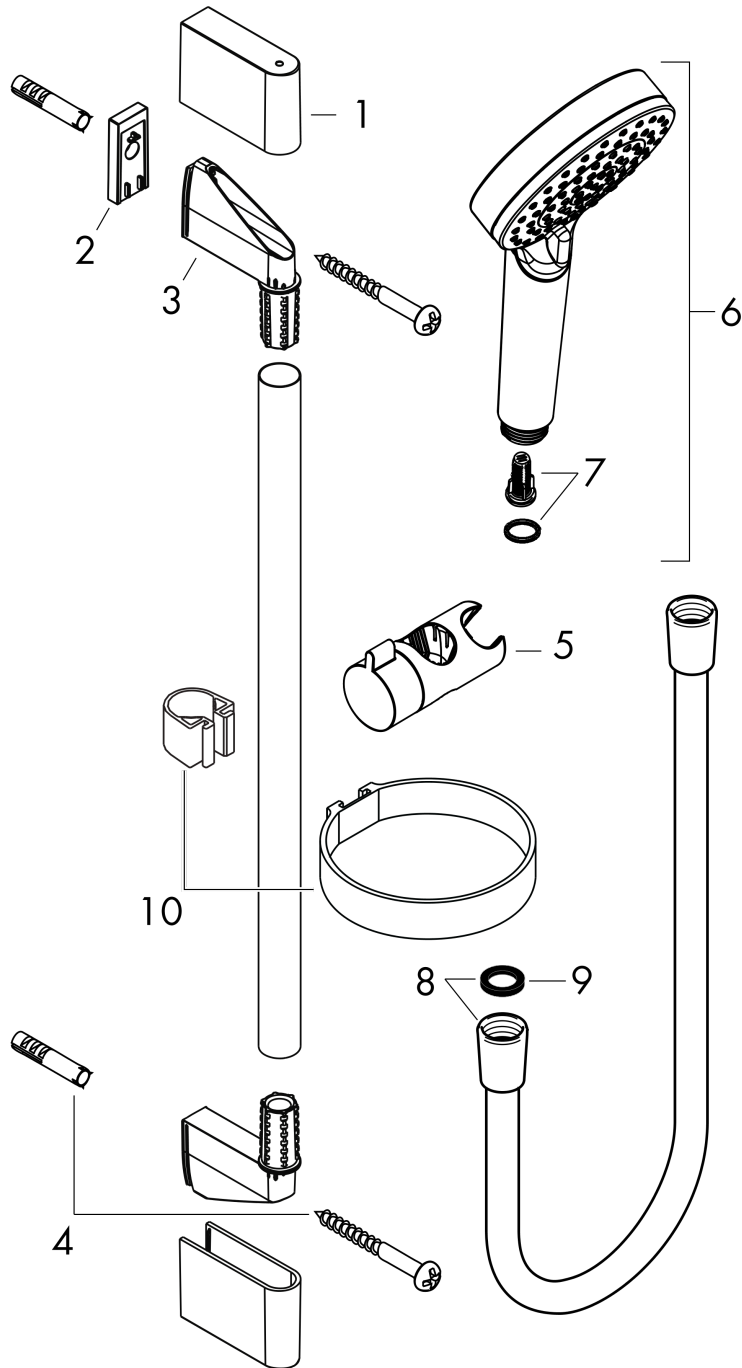

Crometta

Set de douche Vario avec barre Unica'Croma 65 cm et porte-savon

Finition: **Blanc/Chromé** Numéro d'article: **26553400**

Description

Caractéristiques

- comprenant: douchette, barre de douche, flexible de douche, curseur, porte-savon
- dimension: 100 mm
- jet Rain, jet IntenseRain
- changement de jet en tournant l'extrémité de la douchette
- l'angle d'inclinaison du support de douchette est réglable jusqu'à 45°
- débit: 13,8 l/min sous 3 bars de pression
- montage mural: vis de fixation
- supports muraux synthétique
- tube profilé: rond
- longueur du tube: 669 mm
- diamètre de la barre de douche: 22 mm
- distance de perçage 625 mm
- pivot tournant côté douchette évitant la torsion du flexible
- E0, C1, A3, U3
- ACS 19 ACC NY 347 France, valide jusqu'au 08.11.2024
- Geräuschklasse I

Set de douche Vario avec barre Unica'Croma 65 cm et porte-savon

Finition: **Blanc/Chromé** Numéro d'article: **26553400**

Schéma d'écoulement

Les valeurs de consommation ont été mesurées dans la pratique, avec les robinetteries correspondantes (thermostat/mélangeur/vanne sous crépi)

Crometta**Set de douche Vario avec barre Unica'Croma 65 cm et porte-savon**Finition: **Blanc/Chromé** Numéro d'article: **26553400**

Exemple de montage

Crometta

Set de douche Vario avec barre Unica'Croma 65 cm et porte-savon

Finition: **Blanc/Chromé** Numéro d'article: **26553400**

Vue éclatée

Année de construction: >11/21

Crometta

Set de douche Vario avec barre Unica'Croma 65 cm et porte-savon

Finition: **Blanc/Chromé** Numéro d'article: **26553400**