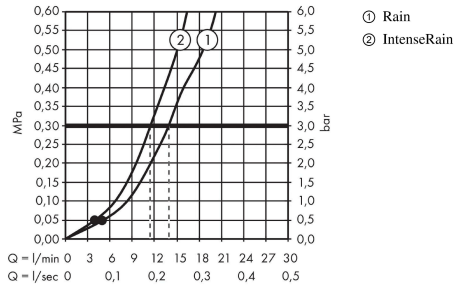

Crometta

Set de douche Vario avec barre Unica'Croma 65 cm et porte-savon

Finition: **Blanc/Chromé** Numéro d'article: **26553400**

Description

Caractéristiques

- comprenant: douchette, barre de douche, flexible de douche, curseur, porte-savon
- dimension: 100 mm
- jet Rain, jet IntenseRain
- changement de jet en tournant l'extrémité de la douchette
- l'angle d'inclinaison du support de douchette est réglable jusqu'à 45°
- débit: 13,8 l/min sous 3 bars de pression
- montage mural: vis de fixation
- supports muraux synthétique
- tube profilé: rond
- longueur du tube: 669 mm
- diamètre de la barre de douche: 22 mm
- distance de perçage 625 mm
- pivot tournant côté douchette évitant la torsion du flexible
- E0, C1, A3, U3
- ACS 19 ACC NY 347 France, valide jusqu'au 08.11.2024
- Geräuschklasse I

Set de douche Vario avec barre Unica'Croma 65 cm et porte-savon

Finition: **Blanc/Chromé** Numéro d'article: **26553400**

Schéma d'écoulement

Les valeurs de consommation ont été mesurées dans la pratique, avec les robinetteries correspondantes (thermostat/mélangeur/vanne sous crépi)