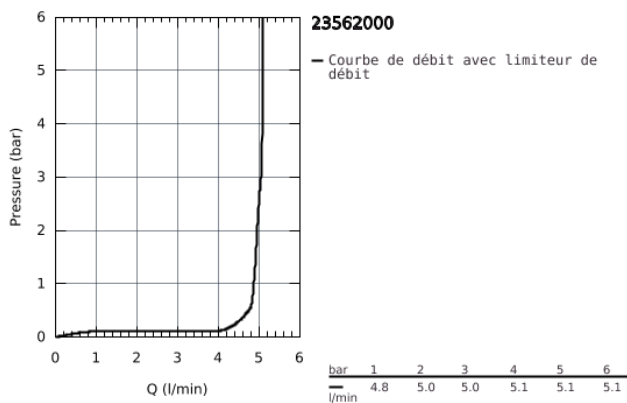

NORMS & APPROVALS NF - Classement E3/1 C2 A2 U3