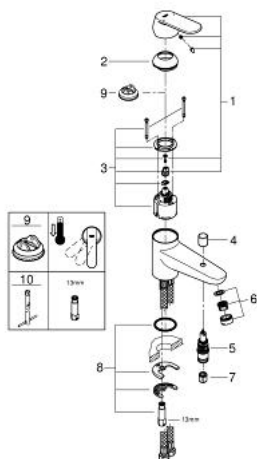

23 562 000 BAUEDGE MITIGEUR MONOCOMMANDE BAIN / DOUCHE

DESCRIPTION DU PRODUIT

- Colour: Chromé
- Monotrou sur plage
- Levier de commande métallique
- GROHE Long-Life Cartouche en céramique 46 mm avec butée 1/2 débit
- GROHE Brillance Longue Durée Brillance éclatante année après année
- Inverseur automatique pour 2 sorties
- Bec avec mousseur
- Clapet anti-retour intégré dans le départ douche 1/2"
- Flexibles de raccordement souples
- Limiteur de température en option (08791)
- Protégé contre les retours d'eau
- Qualitel E1C2A2U3 approval

NORMS & APPROVALS NF - Classement E3/1 C2 A2 U3

23 562 000 BAUEDGE MITIGEUR MONOCOMMANDE BAIN / DOUCHE

PIÈCES DÉTACHÉES, novembre 2014 – now

- 1: Levier (N ° de commande 46685000)
- 2: Capuchon de recouvrement (N ° de commande 46570000)
- 3: Cartouche (N ° de commande 46588000)
- 4: Bouton d'inverseur (N ° de commande 64309000)
- 5: Mécanisme d'inverseur (N ° de commande 65655000)
- 6: Mousseur (N ° de commande 13941000)
- 7: Clapets anti-retours (N ° de commande 48276000)
- 8: Fixation M26x1,5 (N ° de commande 46671000)
- 9: Limiteur de température (N ° de commande 08791000)*
- 10: Clé à tube SW 46 mm de 400 mm (N ° de commande 19017000)*