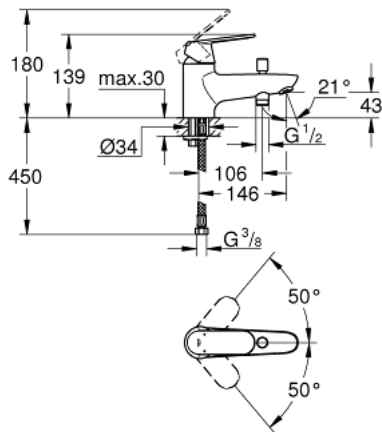

23 562 000 BAUEDGE MITIGEUR MONOCOMMANDE BAIN / DOUCHE

DESCRIPTION DU PRODUIT

- Colour: Chromé
- Monotrou sur plage
- Levier de commande métallique
- GROHE Long-Life Cartouche en céramique 46 mm avec butée 1/2 débit
- GROHE Brillance Longue Durée Brillance éclatante année après année
- Inverseur automatique pour 2 sorties
- Bec avec mousseur
- Clapet anti-retour intégré dans le départ douche 1/2"
- Flexibles de raccordement souples
- Limiteur de température en option (08791)
- Protégé contre les retours d'eau
- Qualitel E1C2A2U3 approval

NORMS & APPROVALS NF - Classement E3/1 C2 A2 U3

23 562 000 BAUEDGE MITIGEUR MONOCOMMANDE BAIN / DOUCHE

PIÈCES DÉTACHÉES, novembre 2014 – now

- 1: Levier (N ° de commande 46685000)
- 2: Capuchon de recouvrement (N ° de commande 46570000)
- 3: Cartouche (N ° de commande 46588000)
- 4: Bouton d'inverseur (N ° de commande 64309000)
- 5: Mécanisme d'inverseur (N ° de commande 65655000)
- 6: Mousseur (N ° de commande 13941000)
- 7: Clapets anti-retours (N ° de commande 48276000)
- 8: Fixation M26x1,5 (N ° de commande 46671000)
- 9: Limiteur de température (N ° de commande 08791000)*
- 10: Clé à tube SW 46 mm de 400 mm (N ° de commande 19017000)*