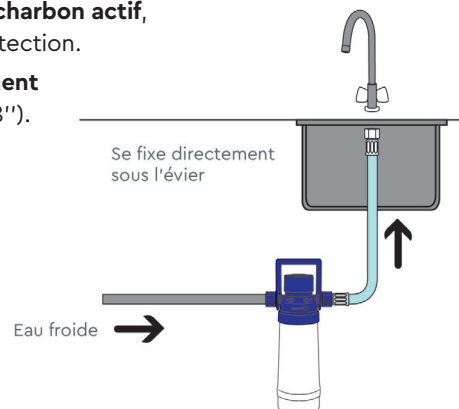

De l'eau filtrée,
sans goûts
ni odeurs !

BWT AQAPURA
Filtration de l'ensemble
de l'eau froide de la cuisine

Filtre sous évier BWT AQA PURA

FILTRATION DE L'ENSEMBLE DE L'EAU FROIDE DE LA CUISINE

Votre eau du robinet présente un goût ou une odeur désagréable ? Le filtre AQA Pura élimine les particules responsables de ces inconvénients. Doté d'une grande capacité de traitement, il s'installe sous l'évier, par un raccordement simple sur l'installation existante.

L'eau filtrée est disponible instantanément et à volonté au robinet habituel.

Prêt à installer
Encombrement réduit

CARACTÉRISTIQUES TECHNIQUES

FILTRE SOUS ÉVIER BWT AQA PURA

Capacité de traitement (L/an)	10 000
Débit nominal (L/min)	3 (soit 180L/h)
Raccordement (M)	3/8"
Pression de service min./max (bars)	2/8
Dimension (LxH) mm	125 x 300 (hauteur cartouche : 240 mm)

Fréquence de remplacement des cartouches :
tous les 10 000L / 1x par an.

Consommables conseillés :
cartouche de recharge
BWT AQA PURA (3660965290518).

**1 an
GARANTIE**

Les + produit

- **Kit prêt à être installé**
- **Simple et rapide d'entretien :** tête orientable, cartouche de traitement dévissable.
- **Encombrant réduit :** s'installe sous l'évier, directement au niveau de l'eau froide.
- **Cartouche longue durée :** un an de filtration ou 10 000L.
- Conçu pour **filtrer toute l'eau froide** de la cuisine.

Inclus

- Tête de filtre **avec son support de fixation.**
- **Cartouche filtrante à charbon actif,** avec couvercle de protection.
- **Flexible de raccordement** 300 mm FF (3/8" x 3/8").

L'EAU EST LA MISSION BWT. C'EST AUSSI NOTRE RESPONSABILITÉ.