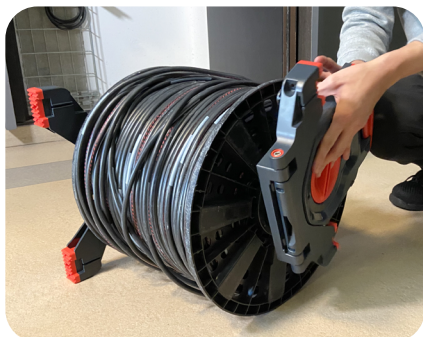

Déterminez les sections nécessaires à votre installation: intégralement gratuit, EasyCalc est accessible en ligne sur nexans.fr ou sur notre application Nexans.

TYPE DE CÂBLE	CONSTRUCTION	LONGUEUR	CODE SAP	CODE TARIF
DISTINGO NX'TAG U-1000 R2V	3G1.5	300 M	10285295	01273189
	3G2.5	250 M	10285298	01273192
	4G1.5	250 M	10285506	01273195
	5G1.5	200 M	10285500	01273198
	5G2.5	150 M	10285514	01273201
DISTINGO U-1000 R2V	3G6	100 M	10277313	01273068
CR1-C1 ALSECURE PREMIUM	2X1.5	300 M	10276586	01273069
CUIVRE NU	1X25	50 M	10186364	01272098
		100 M	10163453	01270477
EASYFIL 3XH07V-U	1.5 BLEU/ROUGE/VERT JAUNE	500 M	10283245	01273141
	2.5 BLEU/ROUGE/VERT JAUNE	300 M	10283108	01273142
H07V-R	1X6 BLEU	500 M	10283109	01273143
	1X6 ROUGE		10283110	01273144
	1X6 VERT JAUNE		10283111	01273145
F/UTP 450 MHZ CAT 6	4P IVOIRE	500 M	10273802	01273060
	2 flasques	1 kit	10286736	01273220

MOBIWAY™
MOB

TOURET + FLASQUES

**CLIPSER
BLOQUER
DEROULER**

Nexans
ELECTRIFY THE FUTURE

MOBIWAY SIMPLIFIE LA VIE SUR LES CHANTIERS

Pratique et solide, le système MOBIWAY MOB simplifie la manutention du câble et fait gagner du temps.

1 CLIPSEZ LES FLASQUES

de chaque côté du touret, et déployez les pieds.

3 DÉROULEZ LE CÂBLE

sans effort, le touret est stable et robuste.

2 BLOQUEZ LE KIT

grâce au système de verrouillage.

4 TRANSPORTEZ LE TOURET

à l'aide des poignées ergonomiques.

MOBIWAY MOB, un concentré d'avantages

Connectez vos MOBIWAY entre eux grâce aux encoches, puis tirez plusieurs câbles en même temps !

- ✓ **Installation facilitée**
Grâce aux patins anti-dérapants qui stabilisent le touret.
- ✓ **Déroulage rapide**
Possibilité de dérouler plusieurs câbles en même temps.
- ✓ **Transport facile**
Avec les poignées ergonomiques, seul ou à plusieurs.
- ✓ **Fabriqué en France**