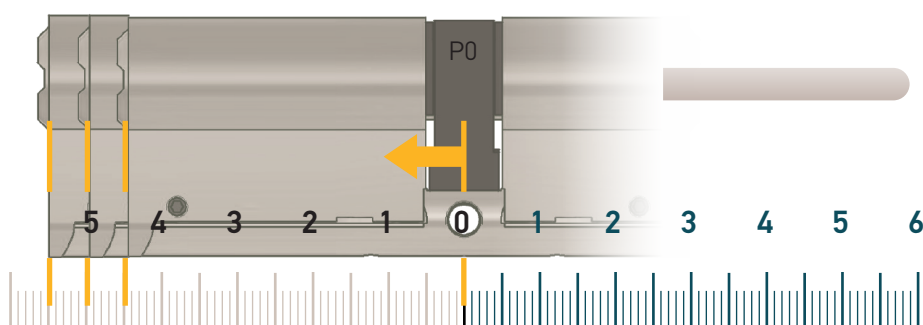

Dimensions compatibles

Cylindre standard Lince

Réf. 2401451

Dimensions extérieures / Dimensions intérieures possibles

30 mm

○ 30 mm ○ 35 mm ○ 40 mm ○ 45 mm ○ 50 mm ○ 55 mm

35 mm

○ 25 mm ○ 30 mm ○ 35 mm ○ 40 mm ○ 45 mm ○ 50 mm

40 mm

○ 20 mm ○ 25 mm ○ 30 mm ○ 35 mm ○ 40 mm ○ 45 mm

Cylindre modulable

Dimensions compatibles

Cylindre long Lince

Réf. 2401452

Dimensions extérieures / Dimensions intérieures possibles

45 mm

• 30 mm • 35 mm • 40 mm • 45 mm • 50 mm • 55 mm

50 mm

• 25 mm • 30 mm • 35 mm • 40 mm • 45 mm • 50 mm

55 mm

• 20 mm • 25 mm • 30 mm • 35 mm • 40 mm • 45 mm

Cylindre modulable

Dimensions compatibles

Cylindre **ISEO**