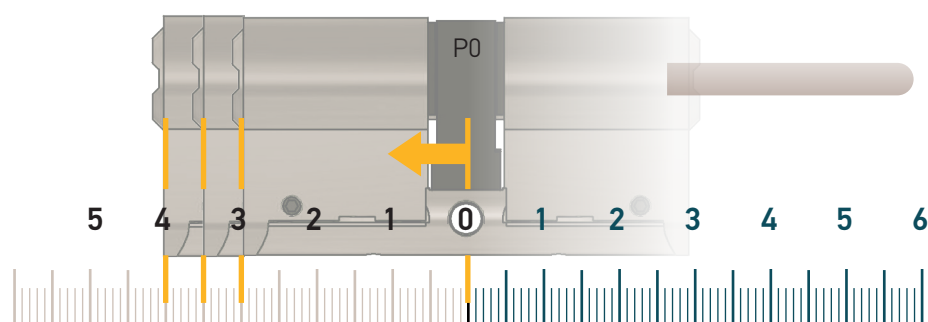

Dimensions compatibles

Cylindre standard Lince

Réf. 2401451

Dimensions extérieures / Dimensions intérieures possibles

30 mm

○ 30 mm ○ 35 mm ○ 40 mm ○ 45 mm ○ 50 mm ○ 55 mm

35 mm

○ 25 mm ○ 30 mm ○ 35 mm ○ 40 mm ○ 45 mm ○ 50 mm

40 mm

○ 20 mm ○ 25 mm ○ 30 mm ○ 35 mm ○ 40 mm ○ 45 mm

Cylindre modulable

Dimensions compatibles

Cylindre long Lince

Réf. 2401452

Dimensions extérieures / Dimensions intérieures possibles

45 mm

• 30 mm • 35 mm • 40 mm • 45 mm • 50 mm • 55 mm

50 mm

• 25 mm • 30 mm • 35 mm • 40 mm • 45 mm • 50 mm

55 mm

• 20 mm • 25 mm • 30 mm • 35 mm • 40 mm • 45 mm

Cylindre modulable

Dimensions compatibles

Cylindre **ISEO**

Réf. 8869

Dimensions extérieures / Dimensions intérieures possibles

30 mm • 25 mm • 30 mm • 35 mm • 40 mm • 45 mm • 50 mm • 55 mm • 60 mm • 65 mm • 70 mm • 75 mm • 80 mm

35 mm • 25 mm • 30 mm • 35 mm • 40 mm • 45 mm • 50 mm • 55 mm • 60 mm • 65 mm • 70 mm • 75 mm • 80 mm