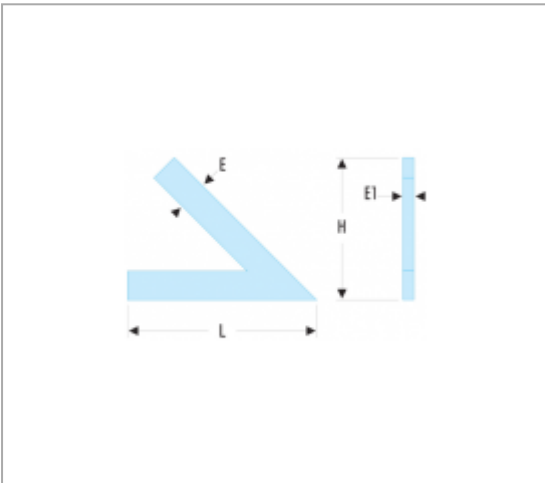

## DELA.1292.00 | EQUERRE À CHAPEAU À 45°

### Informations :

	DELA.1292.00
E x E1 [mm]	26 x 7
H [mm]	150
L [mm]	150
[g]	105