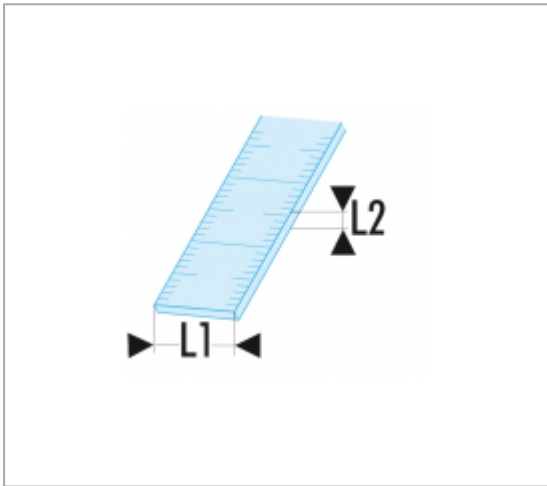

DELA.1056.500 | DELA.1056 - RÉGLETS "COURTS" SEMI-RIGIDES INOX - 2 FACES

Description :

- Gravés sur deux faces.
- Un bord en mm - Un bord en 1/2 mm.
- Inox 18 % Cr - 8 % Ni.
- Traitement antireflet.
- La Classe II suivant la réglementation concerne les réglets de longueur supérieure ou égale à 500 mm.

Informations :

	DELA.1056.500
L [mm]	500
L1 x L2 [mm]	30 x 0,8
[g]	120