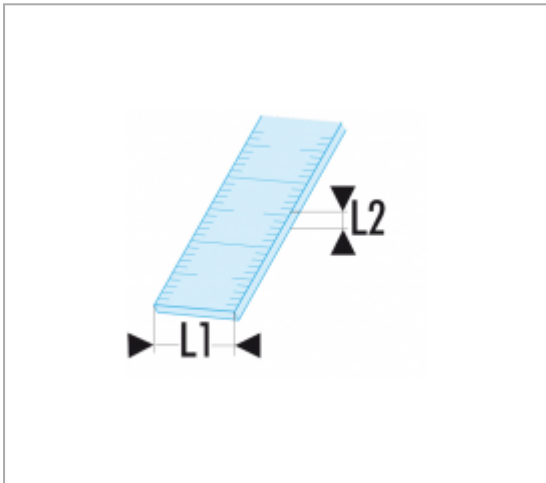

DELA.1021.1000 | DELA.1021 - RÉGLETS INOX FLEXIBLES - 1 FACE

Description :

- Gravés sur une face.
- Un bord en mm - Un bord en 1/2 mm.
- Inox 18 % Cr - 8 % Ni.
- Traitement antireflet.
- La Classe II suivant la réglementation concerne les réglets de longueur supérieure ou égale à 500 mm.

Informations :

	DELA.1021.1000
L [mm]	1000
L1 x L2 [mm]	25 x 0,5
[g]	100