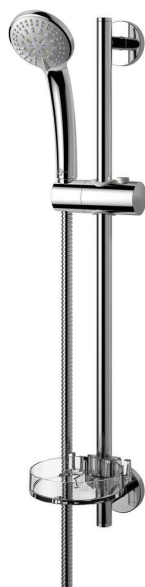

## IDEALRAIN

### Barre de douche 60 cm Douchette 3 jets - Ø 8 cm

Barre de douche 60 cm Douchette 3 jets - Ø 8 cm

#### FINITIONS\*

\* AA = Chrome (AA)