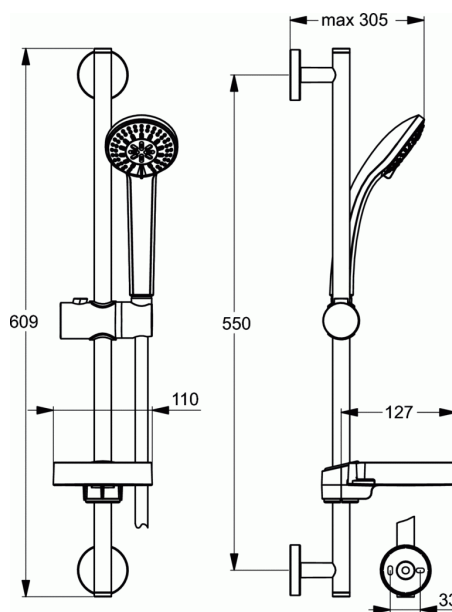

## IDEALRAIN

### Barre de douche 60 cm Douchette 3 jets - Ø 8 cm

Barre de douche 60 cm Douchette 3 jets - Ø 8 cm