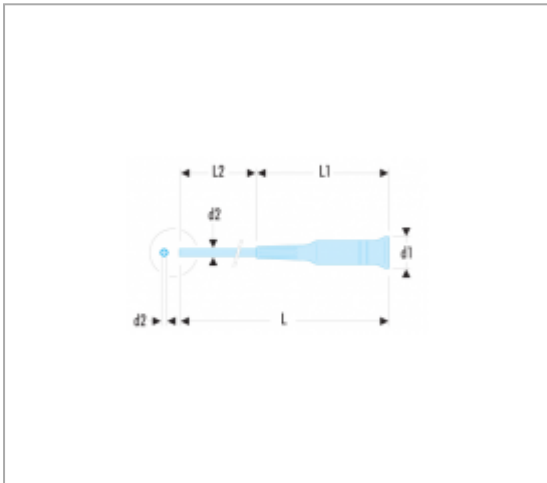

AEX.6X35 | AEX - TOURNEVIS MICRO-TECH® POUR VIS TORX®

Description :

- Présentation : lame chromée, bout bruni.

Informations :

	AEX.6X35
d1 x L1 [mm]	17 x 82
d2 x L2 [mm]	2,0 x 35
L [mm]	117
Torx [No]	T6
Couleur	Indigo
No.	T x 6
[g]	13