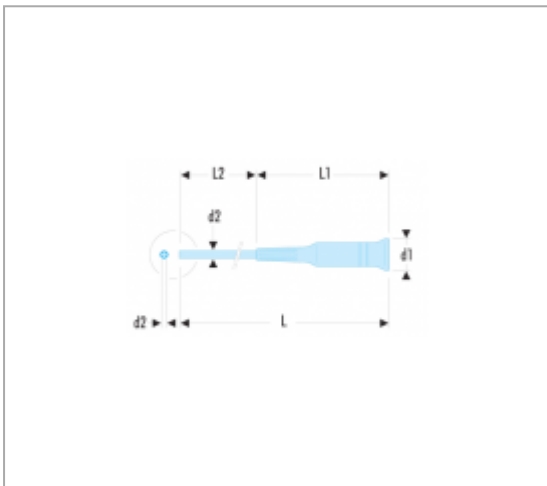

AEFP.00X35 | AEFP - AEFD TOURNEVIS MICRO-TECH® POUR EMPREINTE PHILLIPS® ET POZIDRIV®

Description :

- Présentation AEFP : lame chromée, bout bruni.
- Présentation AEFD : lame brunie.

Informations :

	AEFP.00X35
Qtés	1
d1 x L1 [mm]	17 x 82
d2 x L2 [mm]	2,5 x 35
L [mm]	117
Phillips [No]	PH.00
Pozidriv [No]	-
Couleur	Violet