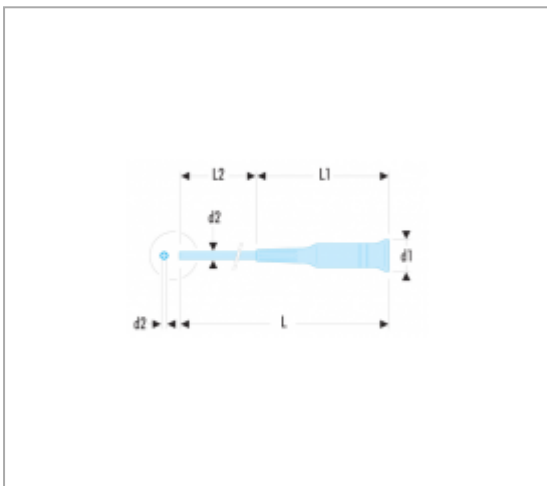

AEF.2X75 | AEF - TOURNEVIS MICRO-TECH® POUR VIS À FENTE

Description :

- A tête pivotante.
- Présentation : lame chromée, bout bruni.

Informations :

	AEF.2X75
d1 x L1 [mm]	17 x 82
d2 x L2 [mm]	2,0 x 75
L [mm]	157
Couleur	Indigo
[g]	14