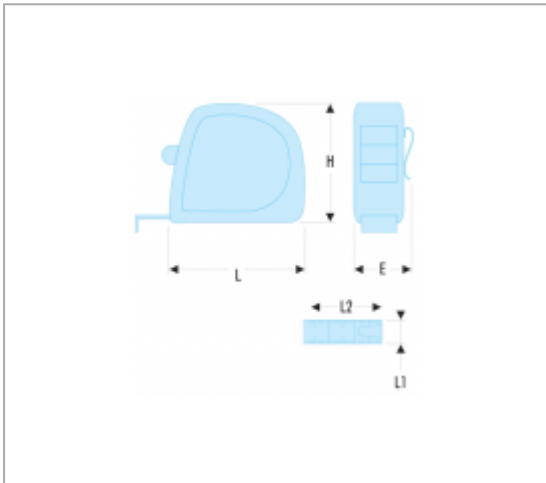

893B.519 | 893B - MÈTRES À RUBAN BOÎTIER ABS

Description :

- Boîtier ergonomique, matière ABS.
- Ruban avec revêtement nylon, mat antireflet.
- Grande rigidité du ruban.
- Crochet couvrant haute résistance :
 - 2 rivets avec plaque de renfort inox sur les 2 et 3 m.
 - 3 rivets avec plaque de renfort inox sur les 5 et 8 m.
- Ruban imprimé double face, pour utilisation en réglet.

Informations :

	893B.519
E [mm]	35,2
H [mm]	65,1
L [mm]	70
L1 [mm]	19
L2 [mm]	5
[g]	33